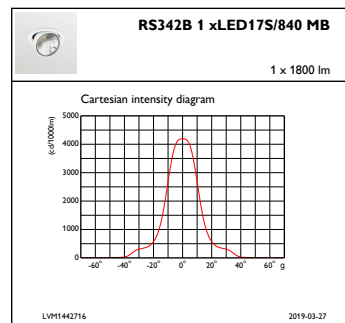

Farge	sølv
Mål (høyde x bredde x høyde)	156 x 193 x 228 mm (6.1 x 7.6 x 9 in)

### Innledende ytelse (i samsvar med IEC)

Opprinnelig lysytelse	1800 lm
Toleranse for lysytelse	+/-10%
Opprinnelig lyseffekt for LED-armatur	125 lm/W
Oppr. Korr. Fargetemperatur	4000 K
Oppr. Fargegjengivelsesindeks	≥80
Opprinnelig kromatisitet	(0.38, 0.38) SDCM<3
Opprinnelig inngangseffekt	14.4 W
Strømforbruktoleranse	+/-10%

## Fotometriske data

IFAS1\_RS342B1xLED17S840MB

IFCC1\_RS342B1xLED17S840MB

IFPC1\_RS342B1xLED17S840MB