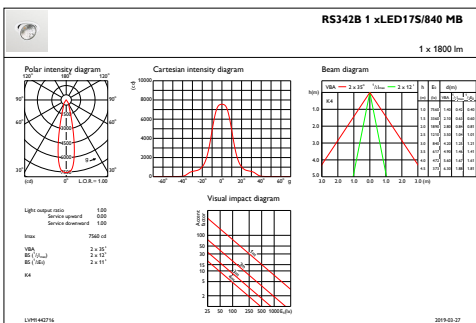

Fotometriske data

IFAS1_RS342B1xLED17S840MB