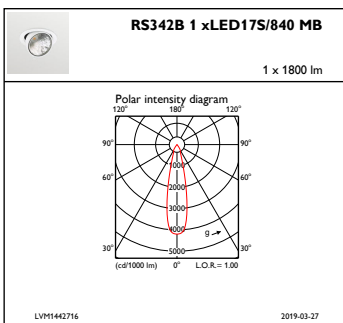

### Mekanisk og innfatning

Innfatningsmateriale	Aluminium
Reflektormateriale	Belegg av polykarbonataluminium
Optikkmateriale	Polymethyl methacrylate
Optisk deksel-/linsemateriale	Polymetylmetakrylat
Festemateriale	Polyamid
Optisk deksel-/linsefinish	Klar
Total lengde	228 mm
Total bredde	193 mm
Total høyde	156 mm
Total diameter	193 mm

Farge	sølv
Mål (høyde x bredde x høyde)	156 x 193 x 228 mm (6.1 x 7.6 x 9 in)

## Målskisse

GreenSpace Accent RS340B-RS343B

## Fotometriske data

IFAS1\_RS342B1xLED17S840MB

IFCC1\_RS342B1xLED17S840MB

IFPC1\_RS342B1xLED17S840MB