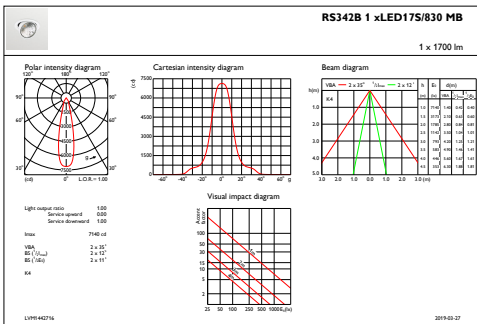

Fotometriske data

IFAS1_RS342B1xLED17S830MB