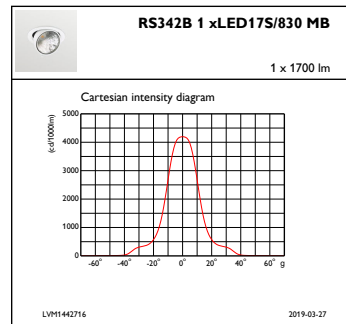

Farge	sølv
Mål (høyde x bredde x høyde)	156 x 193 x 228 mm (6.1 x 7.6 x 9 in)

### Innledende ytelse (i samsvar med IEC)

Opprinnelig lysytelse	1700 lm
Toleranse for lysytelse	+/-10%
Opprinnelig lyseffekt for LED-armatur	118,05555555555556 lm/W
Oppr. Korr. Fargetemperatur	3000 K
Oppr. Fargegjengivelsesindeks	≥80
Opprinnelig kromatisitet	(0.43, 0.40) SDCM<3
Opprinnelig inngangseffekt	14.4 W
Strømforbruktoleranse	+/-10%

## Fotometriske data

IFAS1\_RS342B1xLED17S830MB

IFCC1\_RS342B1xLED17S830MB

IFPC1\_RS342B1xLED17S830MB