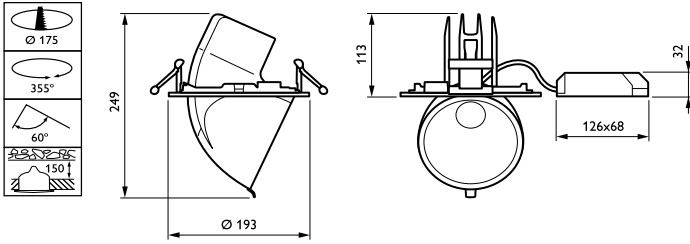

GreenSpace Accent, elbow

Målskisse

GreenSpace Accent RS340B-RS343B