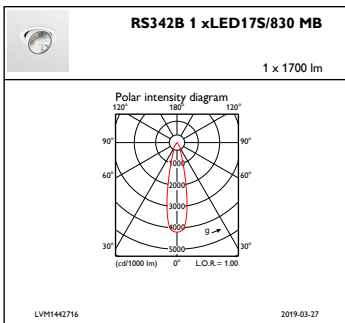

### Mekanisk og innfatning

Innfatningsmateriale	Aluminium
Reflektormateriale	Belegg av polykarbonataluminium
Optikkmateriale	Polymethyl methacrylate
Optisk deksel-/linsemateriale	Polymetylmetakrylat
Festemateriale	Polyamid
Optisk deksel-/linsefinish	Klar
Total lengde	228 mm
Total bredde	193 mm
Total høyde	156 mm
Total diameter	193 mm

Farge	sølv
Mål (høyde x bredde x høyde)	156 x 193 x 228 mm (6.1 x 7.6 x 9 in)

## Målskisse

GreenSpace Accent RS340B-RS343B

## Fotometriske data

IFAS1\_RS342B1xLED17S830MB

IFCC1\_RS342B1xLED17S830MB

IFPC1\_RS342B1xLED17S830MB