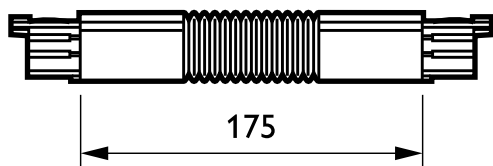

3-krets, firkantet RCS750

Målskisse

3-circuit square acc. ZRS750