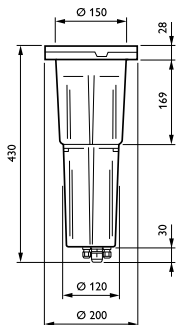

DecoScene LED BBP621

Målskisse