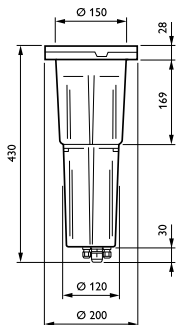

DecoScene LED BBP621

Målskisse

DecoScene LED Accent BBP621/623

Fotometriske data

BBP621 GC 15x LED-HBWW WB

OFCC1_BBP621 GC 15xLED-HBWW WB.EPS