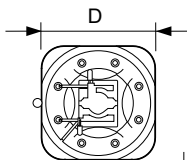

MSD Platinum (Touring/Stage)

Versions

Målskisse

D

Product	D (max)	T (max)	O	C (max)
MSD Platinum 5 R 1CT/8	51,4 mm	6,8 mm	1,0 mm	57,1 mm

Product	D (max)	O	C (max)
MSD Platinum 15 R 1CT/8	58,5 mm	1,3 mm	66,4 mm

Product	D (max)	T (max)	O	C (max)
MSD Platinum 17 RA 1CT/8	51,4 mm	10,0 mm	1,0 mm	63 mm

MSD Platinum (Touring/Stage)

Kontroller og dimming

Dimmbar	Ja
---------	----

Generell informasjon

Lyskildefeste	-
Hovedbruksområder	Stage/Touring
Driftsposisjon	UNIVERSAL