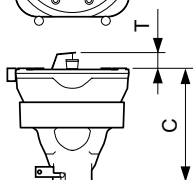

Målskisse

D

Product	D (max)	T (max)	O	C (max)
MSD Platinum 5 R 1CT/8	51,4 mm	6,8 mm	1,0 mm	57,1 mm

Product	D (max)	O	C (max)
MSD Platinum 15 R 1CT/8	58,5 mm	1,3 mm	66,4 mm

Product	D (max)	T (max)	O	C (max)
MSD Platinum 17 RA 1CT/8	51,4 mm	10,0 mm	1,0 mm	63 mm