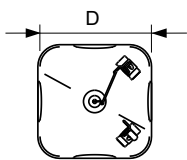

MSD Platinum (Touring/Stage)

Versions

Målskisse

D

Product	D (max)	T (max)	O	C (max)
MSD Platinum 5 R 1CT/8	51,4 mm	6,8 mm	1,0 mm	57,1 mm

Product	D (max)	O	C (max)
MSD Platinum 15 R 1CT/8	58,5 mm	1,3 mm	66,4 mm

Product	D (max)	T (max)	O	C (max)
MSD Platinum 17 RA 1CT/8	51,4 mm	10,0 mm	1,0 mm	63 mm

MSD Platinum (Touring/Stage)

Kontroller og dimming

Dimmbar	Ja
---------	----

Generell informasjon

Lyskildefeste	-
Hovedbruksområder	Stage/Touring
Driftsposisjon	UNIVERSAL