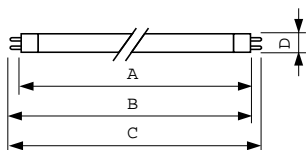

Versions

Målskisse

Product	D (max)	A (max)	B (max)	B (min)	C (max)
MASTER TL5 HO Secura 49W/840 UNP/40	17 mm	1449,0 mm	1456,1 mm	1453,7 mm	1463,2 mm
MASTER TL5 HO Secura 80W/840 UNP/40	17 mm	1449,0 mm	1456,1 mm	1453,7 mm	1463,2 mm