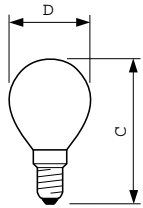

### Målskisse

Product	D (max)	C (max)
Nightlight 11W E14 220-250V P45 FR NL 1CT	45 mm	71 mm