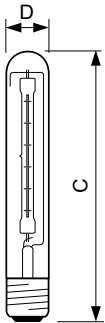

## Målskisse

Product	D (max)	C (max)
HalogenA IDE 500W E40 230V CL 1CT/6	38,5 mm	216 mm
HalogenA IDE 1000W E40 230V CL 1CT/6	38,5 mm	256 mm