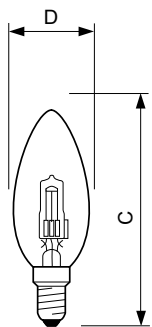

### Målskisse

Product	D (max)	C (max)
Halogen Classic 18W E14 230V B35 1CT/15 SRP	36 mm	99.2 mm
Halogen Classic 28W E14 230V B35 1CT/15 SRP	36 mm	99.2 mm