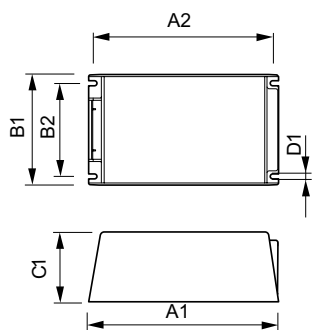

Søknad

- Butikkbelysning for stor takhøyde
- Flom- og områdebelysning
- Veibelysning og bensinstasjoner
- Kontor og industri

Versions

Målskisse

Product	D1	C1	A1	A2	B1	B2
HID-PV 315 /S CDM	4,2 mm	60,0	215,0	204,5	128,5	111,5
220-240V 50/60Hz		mm	mm	mm	mm	mm