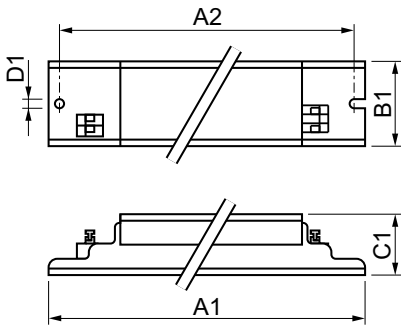

Målskisse

Product

EXC 35 SOX 220-240V 50/60Hz
EXC 36 SOX-E 220-240V 50/60Hz
EXC 91 SOX-E 220-240V 50/60Hz
EXC 66 SOX-E 220-240V 50/60Hz
EXC 55 SOX 220-240V 50/60Hz

Drift og elektrisk

Inngangsfrekvens	50 til 60 Hz
Inngangsspenning	220 to 240 V

Generell informasjon

Antall lyskilder	1 stykk/enhet

Generell informasjon

Order Code	Full Product Name	Antall produkter på MCB (16A type B) (nom.)	Type lyskilde
06238330	EXC 35 SOX 220-240V 50/60HZ	30	SOX
06240630	EXC 36 SOX-E 220-240V 50/60HZ	30	SOX-E
06242030	EXC 55 SOX 220-240V 50/60Hz	22	SOX

Order Code	Full Product Name	Antall produkter på MCB (16A type B) (nom.)	Type lyskilde
06244430	EXC 66 SOX-E 220-240V 50/60HZ	22	SOX-E
74108030	EXC 91 SOX-E 220-240V 50/60HZ	12	SOX-E

Mekanisk og innfatning

Order Code	Full Product Name	Innfatning
06238330	EXC 35 SOX 220-240V 50/60HZ	L 280x39x28
06240630	EXC 36 SOX-E 220-240V 50/60HZ	L 280x39x28
06242030	EXC 55 SOX 220-240V 50/60Hz	L 280x39x28

Order Code	Full Product Name	Innfatning
06244430	EXC 66 SOX-E 220-240V 50/60HZ	L 280x39x28
74108030	EXC 91 SOX-E 220-240V 50/60HZ	L 335x39x28

Systemegenskaper