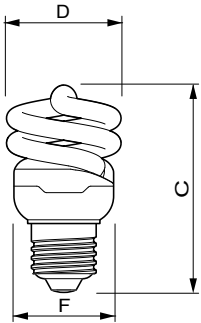

Tornado T2

Versions

Målskisse

Product	D (max)	C (max)	F (max)
Tornado T2 23W WW E27 220-240V 1PF/6	61,5 mm	118,5 mm	50,5 mm
Tornado T2 23W CDL E27 220-240V 1PF/6	61,5 mm	118,5 mm	50,5 mm

Product	D (max)	C (max)	F (max)
Tornado T2 15W WW E27 220-240V 1PF/6	51,5 mm	107,5 mm	42,5 mm
Tornado T2 15W CDL E27 220-240V 1PF/6	51,5 mm	107,5 mm	42,5 mm

Tornado T2

Målskisse

Product	D (max)	C (max)	F (max)
Tornado T2 20W WW E27 220-240V 1PF/6	56,5 mm	116,0 mm	47 mm
Tornado T2 20W CDL E27 220-240V 1PF/6	56,5 mm	116,0 mm	47 mm

Product	D (max)	C (max)	F (max)
Tornado T2 12W WW E27 220-240V 1PF/6	47,5 mm	94,0 mm	40,5 mm

Product	D (max)	C (max)	F (max)
Tornado T2 8W WW E14 220-240V 1PF/6	47,5 mm	96,5 mm	40,5 mm

Product	D (max)	C (max)	F (max)
Tornado T2 12W WW B22 220-240V 1PF/6	47,5 mm	92,5 mm	40,5 mm

Tornado T2

Målskisse