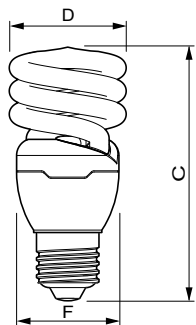

Tornado T2

Versions

Målskisse

Product	D (max)	C (max)	F (max)
Tornado T2 23W WW E27 220-240V 1PF/6	61,5 mm	118,5 mm	50,5 mm
Tornado T2 23W CDL E27 220-240V 1PF/6	61,5 mm	118,5 mm	50,5 mm

Product	D (max)	C (max)	F (max)
Tornado T2 15W WW E27 220-240V 1PF/6	51,5 mm	107,5 mm	42,5 mm
Tornado T2 15W CDL E27 220-240V 1PF/6	51,5 mm	107,5 mm	42,5 mm

Tornado T2

Målskisse

Product	D (max)	C (max)	F (max)
Tornado T2 20W WW E27 220-240V 1PF/6	56,5 mm	116,0 mm	47 mm
Tornado T2 20W CDL E27 220-240V 1PF/6	56,5 mm	116,0 mm	47 mm

Product	D (max)	C (max)	F (max)
Tornado T2 12W WW E27 220-240V 1PF/6	47,5 mm	94,0 mm	40,5 mm

Product	D (max)	C (max)	F (max)
Tornado T2 8W WW E14 220-240V 1PF/6	47,5 mm	96,5 mm	40,5 mm

Product	D (max)	C (max)	F (max)
Tornado T2 12W WW B22 220-240V 1PF/6	47,5 mm	92,5 mm	40,5 mm

Tornado T2

Målskisse