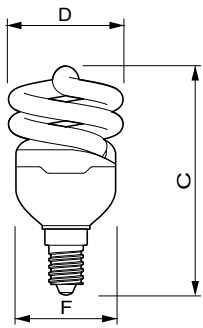

Tornado T2

Versions

Målskisse

Product	D (max)	C (max)	F (max)
Tornado T2 23W WW E27 220-240V 1PF/6	61,5 mm	118,5 mm	50,5 mm
Tornado T2 23W CDL E27 220-240V 1PF/6	61,5 mm	118,5 mm	50,5 mm

Product	D (max)	C (max)	F (max)
Tornado T2 15W WW E27 220-240V 1PF/6	51,5 mm	107,5 mm	42,5 mm
Tornado T2 15W CDL E27 220-240V 1PF/6	51,5 mm	107,5 mm	42,5 mm

Tornado T2

Målskisse

Product	D (max)	C (max)	F (max)
Tornado T2 20W WW E27 220-240V 1PF/6	56,5 mm	116,0 mm	47 mm
Tornado T2 20W CDL E27 220-240V 1PF/6	56,5 mm	116,0 mm	47 mm

Product	D (max)	C (max)	F (max)
Tornado T2 12W WW E27 220-240V 1PF/6	47,5 mm	94,0 mm	40,5 mm