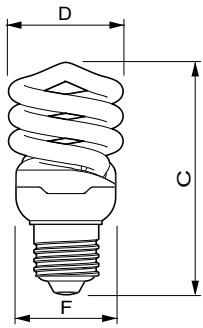

Tornado T2

Versions

Målskisse

Product	D (max)	C (max)	F (max)
Tornado T2 23W WW E27 220-240V 1PF/6	61,5 mm	118,5 mm	50,5 mm
Tornado T2 23W CDL E27 220-240V 1PF/6	61,5 mm	118,5 mm	50,5 mm

Product	D (max)	C (max)	F (max)
Tornado T2 15W WW E27 220-240V 1PF/6	51,5 mm	107,5 mm	42,5 mm
Tornado T2 15W CDL E27 220-240V 1PF/6	51,5 mm	107,5 mm	42,5 mm

Tornado T2

Målskisse

Product	D (max)	C (max)	F (max)
Tornado T2 20W WW E27 220-240V 1PF/6	56,5 mm	116,0 mm	47 mm
Tornado T2 20W CDL E27 220-240V 1PF/6	56,5 mm	116,0 mm	47 mm

Product	D (max)	C (max)	F (max)
Tornado T2 12W WW E27 220-240V 1PF/6	47,5 mm	94,0 mm	40,5 mm

Product	D (max)	C (max)	F (max)
Tornado T2 8W WW E14 220-240V 1PF/6	47,5 mm	96,5 mm	40,5 mm

Product	D (max)	C (max)	F (max)
Tornado T2 12W WW B22 220-240V 1PF/6	47,5 mm	92,5 mm	40,5 mm

Tornado T2

Målskisse