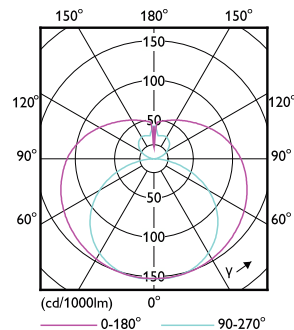

## Målskisse

CorePro LEDtube 1200mm 15.5W 830 T8

| Product                                | D1      | D2    | A1      | A2      | A3      |
|--|---------|-------|---------|---------|---------|
| CorePro LEDtube 1200mm<br>15.5W 830 T8 | 25,7 mm | 28 mm | 1198 mm | 1205 mm | 1212 mm |

## Fotometriske data

Spectral Power Distribution Colour

Light Distribution Diagram