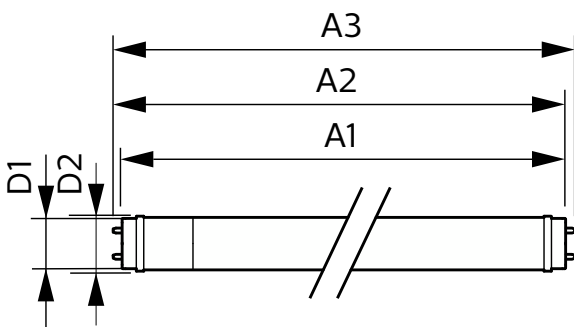

CorePro LEDtube EM/Mains

Maksimal temperatur for innfatningen (nom.)	50 °C
Kontroller og dimming	
Kan dimmes	No
Mekanisk og innfatning	
Lyspæreoverflate	Matt
Lyspæremateriale	Glass
Produktlengde	1200 mm
Lyspæreform	Rør, dobbel ende
Godkjenning og bruk	
Energieffektivitet, klasse	F
Energisparingsprodukt	Yes
Godkjenningsmerker	RoHS compliance CE merke KEMA Keur certificate

Energiforbruk kWh/1000 t	16 kWh
EPREL-registreringsnummeret er:	1288988
Produktdata	
Fullstendig produktkode	871951448640900
Produktnavn for bestilling	CorePro LEDtube 1200mm 15.5W 830 T8
EAN/UPC – produkt	8719514486409
Bestillingskode	48640900
SAP-teller – antall per pakke	1
SAP-teller – pakker per utvendige	20
SAP-materialer	929003577232
Net Weight (Piece)	0,220 kg

Målskisse

CorePro LEDtube 1200mm 15.5W 830 T8

Product	D1	D2	A1	A2	A3
CorePro LEDtube 1200mm 15.5W 830 T8	25,7 mm	28 mm	1198 mm	1205 mm	1212 mm