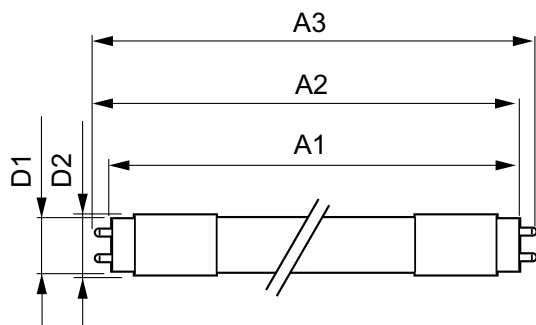

Warnings and safety

• MERK: Den samlede energieffektiviteten og lysfordelingen i installasjoner avhenger av type installasjon.

Produktdata

Generell informasjon	
Lyskilde feste	G13 ROT (Rotating) [Medium Bi-Pin Fluorescent]
CE-merke	Ja
I samsvar med EU RoHS	Ja
Nominell levetid (nom.)	75000 h
Av/på-syklus.	50 000 X
Referanse for ytelsesmåling	Sphere
Lag	MASTER
Teknisk belysning	
Fargekode	840 [CCT av 4000 K]
Spredningsvinkel (nom.)	160 °
Lysstrøm (nom.)	3100 lm
Fargebetegnelse	Kaldhvit (CW)
Korrelert fargetemperatur (nom.)	4000 K
Lyseffekt (merkekapasitet) (nom.)	155 lm/W
Fargesamsvar	<6

Mekanisk og innfatning

Lyspæreoverflate	Matt
Lyspæremateriale	Plast
Produktlengde	1500 mm
Lyspæreform	Rør, dobbel ende

Godkjenning og bruk

Energieffektivitet, klasse	D
Energisparingsprodukt	Yes
Godkjenningsmerker	RoHS compliance TUV CE merke KEMA Keur certificate

Målskisse

MASTER LEDtube HF 1500mm HO 20W840 T8

Product	D1	D2	A1	A2	A3
MASTER LEDtube HF 1500mm HO 20W840 T8	25,8 mm	28 mm	1498,8 mm	1505,9 mm	1513 mm

Fotometriske data

General uniform lighting

Spectral Power Distribution Colour