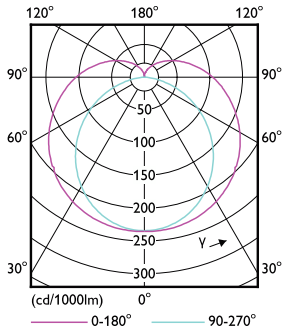

Målskisse

MASTER LEDtube HF 1500mm HO 20W840 T8

Product	D1	D2	A1	A2	A3
MASTER LEDtube HF 1500mm HO 20W840 T8	25,8 mm	28 mm	1498,8 mm	1505,9 mm	1513 mm

Fotometriske data

General uniform lighting

Spectral Power Distribution Colour

MASTER LEDtube InstantFit HF

Fotometriske data

Light Distribution Diagram

Levetid

Lumen Maintenance Diagram

FailureRate

LumenVsTc

Life Expectancy Diagram