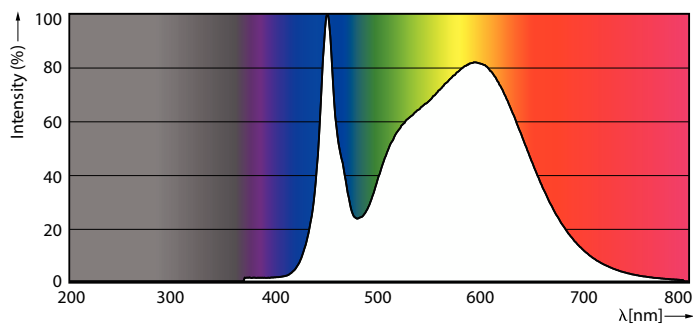

Warnings and safety

• MERK: Den samlede energieffektiviteten og lysfordelingen i installasjoner avhenger av type installasjon.

Produktdata

Generell informasjon	
Lyskilde feste	G13 ROT (Rotating) [Medium Bi-Pin Fluorescent]
CE-merke	Ja
I samsvar med EU RoHS	Ja
Nominell levetid (nom.)	75000 h
Av/på-syklus.	50 000 X
Referanse for ytelsesmåling	Sphere
Lag	MASTER
Teknisk belysning	
Fargekode	840 [CCT av 4000 K]
Spredningsvinkel (nom.)	160 °
Lysstrøm (nom.)	3100 lm
Fargebetegnelse	Kaldhvit (CW)
Korrelert fargetemperatur (nom.)	4000 K
Lyseffekt (merkekapasitet) (nom.)	155 lm/W
Fargesamsvar	<6

Målskisse

MASTER LEDtube HF 1500mm HO 20W840 T8

Product	D1	D2	A1	A2	A3
MASTER LEDtube HF 1500mm HO 20W840 T8	25,8 mm	28 mm	1498,8 mm	1505,9 mm	1513 mm

Fotometriske data

General uniform lighting

Spectral Power Distribution Colour

MASTER LEDtube InstantFit HF

Fotometriske data

Light Distribution Diagram

Levetid

Lumen Maintenance Diagram

FailureRate

LumenVsTc

Life Expectancy Diagram