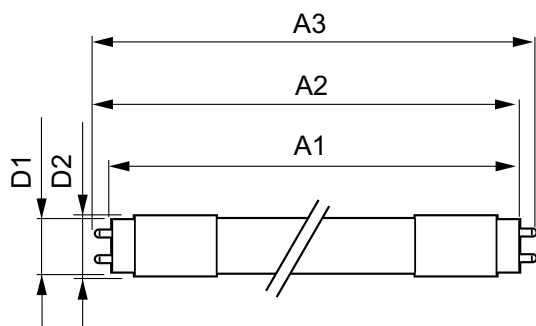

MASTER LEDtube T8 Ultra Efficient

Maksimal temperatur for innfatningen (nom.)	60 °C

Kontroller og dimming

Kan dimmes	No

Mekanisk og innfatning

Lyspæreoverflate	Matt
Lyspæremateriale	Glass
Produktlengde	59-1/16 in
Lyspæreform	Rør, dobbel ende

Godkjenning og bruk

Energieffektivitet, klasse	B
Energisparingsprodukt	Yes
Godkjenningsmerker	RoHS compliance CE merke KEMA Keur certificate
Godkjenningsmerker	TUV

Energiforbruk kWh/1000 t	20 kWh
EPREL-registreringsnummeret er:	1205538

Produktdata

Fullstendig produktkode	871951433976700
Produktnavn for bestilling	MAS LEDtube 1500mm UE 20W 840 T8
EAN/UPC – produkt	8719514339767
Bestillingskode	33976700
Lokal bestillingskode	3855211
SAP-teller – antall per pakke	1
SAP-teller – pakker per utvendige	10
SAP-materialer	929003067202
Net Weight (Piece)	0,285 kg

Målskisse

MAS LEDtube 1500mm UE 20W 840 T8

Product	D1	D2	A1	A2	A3
MAS LEDtube 1500mm UE 20W 840 T8	25,8 mm	28 mm	1498,8 mm	1505,9 mm	1513 mm

Fotometriske data

General uniform lighting