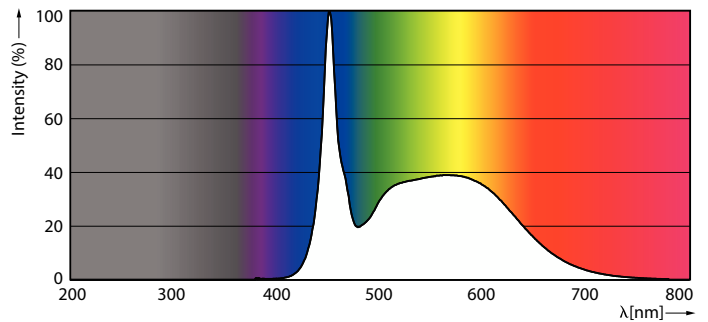

General uniform lighting

Spectral Power Distribution Colour