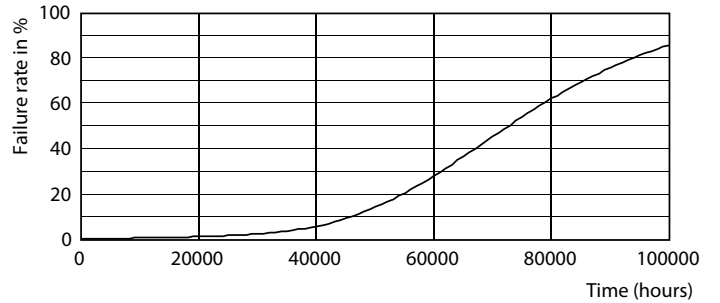

Levetid

Life Expectancy Diagram