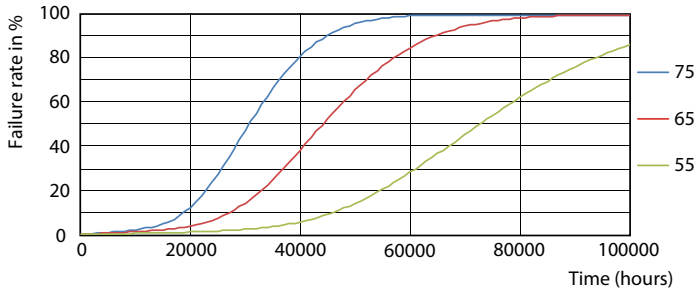

Levetid

Life Expectancy Diagram