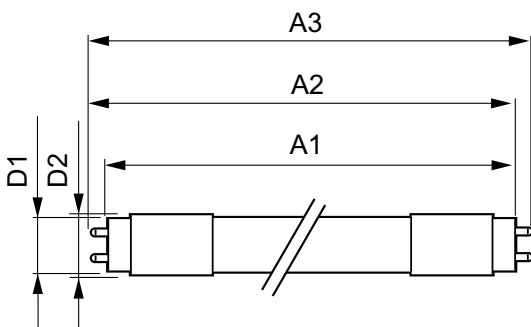

Produktdata

Generell informasjon	
Lyskilde feste	G13 ROT (Rotating) [Medium Bi-Pin Fluorescent]
CE-merke	Ja
I samsvar med EU RoHS	Ja
Nominell levetid (nom.)	70000 h
Av/på-syklus.	200000
Referanse for ytelsesmåling	Sphere
Lag	MASTER
Teknisk belysning	
Fargekode	865 [CCT av 6500 K]
Spredningsvinkel (nom.)	160 °
Lysstrøm (nom.)	2500 lm
Fargebetegnelse	Kaldt dagslys
Korrelert fargetemperatur (nom.)	6500 K
Lyseffekt (merkekapasitet) (nom.)	185 lm/W
Fargesamsvar	<6
Fargegjengivelse (nom)	80

MASTER LEDtube T8 Ultra Efficient

Maksimal temperatur for innfatningen (nom.)	55 °C
Kontroller og dimming	
Kan dimmes	No
Mekanisk og innfatning	
Lyspæreoverflate	Matt
Lyspæremateriale	Glass
Produktlengde	1200 mm
Lyspæreform	Rør, dobbel ende
Godkjenning og bruk	
Energieffektivitet, klasse	B
Energisparingsprodukt	Yes
Godkjenningsmerker	RoHS compliance TUV CE merke KEMA Keur certificate

Målskisse

MAS LEDtube 1200mm UE 13.5W 865 T8

Product	D1	D2	A1	A2	A3
MAS LEDtube 1200mm UE 13.5W 865 T8	25,8 mm	28 mm	1198,2 mm	1205,3 mm	1212,4 mm

Fotometriske data

General uniform lighting

Spectral Power Distribution Colour