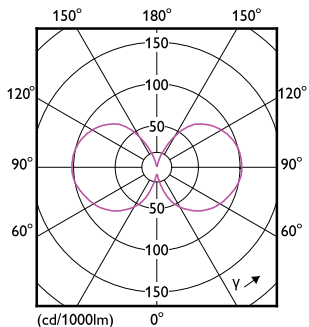

SAP-teller – antall per pakke	1
SAP-teller – pakker per utvendige	10
SAP-materialer	929003058302
Nettovekt (stykk)	0,030 kg

Målskisse

Bulb A60 100W 1521lm 2700K E27 D CL

Product	D	C
MAS VLE LEDBulbD11.2-100W E27 927 A60CLG	60 mm	108 mm

Fotometriske data

LEDbulb MAS A60 11,2W E27 927 CL-LDD

LEDbulb MAS 11,2W A60 E27 927 CL-GUL

LEDbulb MAS 11,2W A60 E27 927 CL-POC

Klassiske LED-glødelamper

Levetid

15K LED

15K LMP