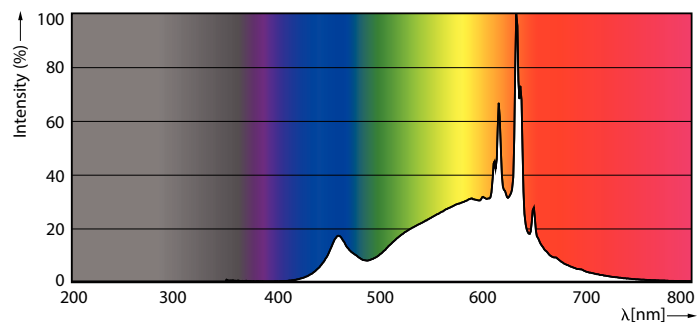

LEDbulb MAS 11,2W A60 E27 927 CL-POC