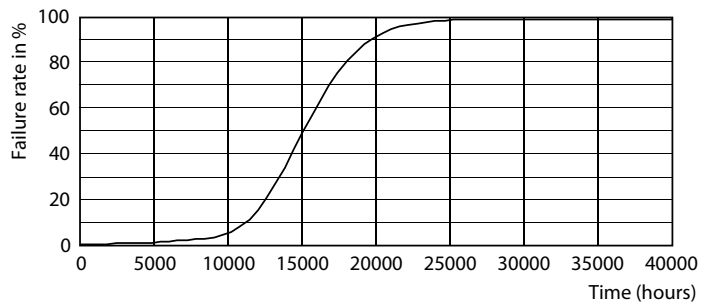

Produktdata

Generell informasjon	
Lyskildefeste	E27 [E27]
I samsvar med EU RoHS	Ja
Nominell levetid (nom.)	15000 h
Av/på-syklus.	20 000 X
	Sphere
Teknisk belysning	
Fargekode	927 [CCT av 2700 K]
Lysstrøm (nom.)	1521 lm
Fargebetegnelse	Varm hvit (WW)
Korrelert fargetemperatur (nom.)	2700 K
Lyseffekt (merkekapasitet) (nom.)	135,00 lm/W
Fargesamsvar	<6
Fargegjengivelse (nom)	90
Nominell vedlikeholdsfaktor for lyskildelumen ved utgangen av nominell levetid (nom.)	70 %
Drift og elektrisk	
Inngangsfrekvens	50 til 60 Hz

Fotometriske data

LEDbulb MAS A60 11,2W E27 927 CL-LDD

LEDbulb MAS 11,2W A60 E27 927 CL-GUL

LEDbulb MAS 11,2W A60 E27 927 CL-POC

Klassiske LED-glødelamper

Levetid

15K LED

15K LMP