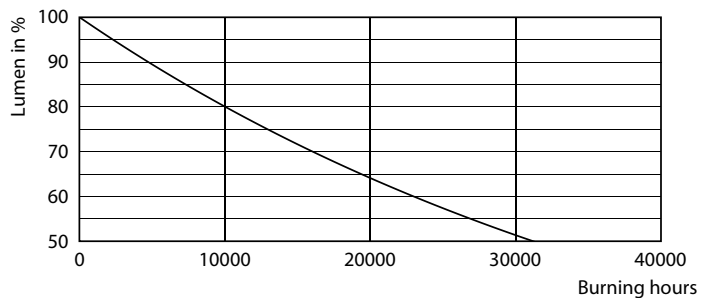

Produktdata

Generell informasjon	
Lyskildefeste	E27 [E27]
I samsvar med EU RoHS	Ja
Nominell levetid (nom.)	15000 h
Av/på-syklus.	20 000 X
	Sphere
Teknisk belysning	
Fargekode	927 [CCT av 2700 K]
Lysstrøm (nom.)	1521 lm
Fargebetegnelse	Varm hvit (WW)
Korrelert fargetemperatur (nom.)	2700 K
Lyseffekt (merkekapasitet) (nom.)	135,00 lm/W
Fargesamsvar	<6
Fargegjengivelse (nom)	90
Nominell vedlikeholdsfaktor for lyskildelumen ved utgangen av nominell levetid (nom.)	70 %
Drift og elektrisk	
Inngangsfrekvens	50 til 60 Hz

Fotometriske data

LEDbulb MAS A60 11,2W E27 927 CL-LDD

LEDbulb MAS 11,2W A60 E27 927 CL-GUL

LEDbulb MAS 11,2W A60 E27 927 CL-POC

Klassiske LED-glødelamper

Levetid

15K LED

15K LMP