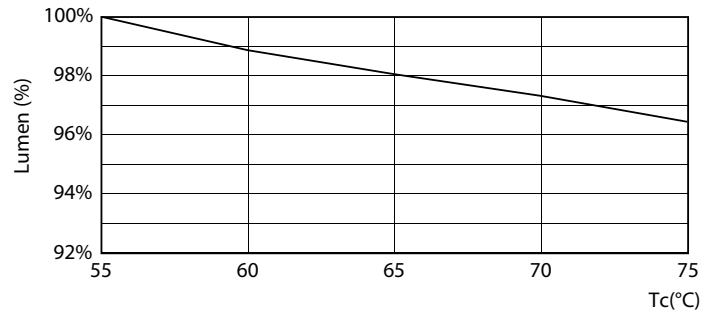

MASTER LEDtube, nettspenning T5

Fotometriske data

Levetid

Life Expectancy Diagram

LEDtube MAS G3 8W 50K LumenVsTc-LMP

LEDtube MAS 1 26W 50K FailureRate-LED