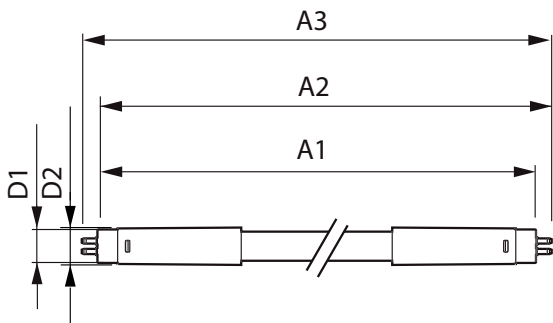

PHILIPS

Lighting

MASTER LEDtube, nettspenning T5

MASTER LEDtube 1200mm HE 16.5W 830 T5 EU

Nye Philips Master LEDtube T5 gjør lysprosjektet ditt enkelt. Du trenger ikke tenke på driverteknologien lenger. Takket være en unik design, monteres Philips MASTER LEDtube T5 i armaturer med nettstrømsstilkobling. Så enkle å betjene! . Helt trygt, pålitelig og enkle å installere – Philips MASTER LEDtube Mains T5 er et ideelt alternativ til vanlige lysrør, for å maksimere verdien gjennom hele levetiden med høye energibesparelser og lavere vedlikeholdskostnader.

Produktdata

Generell informasjon	
Lyskildefeste	G5 [G5]
I samsvar med EU RoHS	Ja
Nominell levetid (nom.)	50000 h
Av/på-syklus.	200000
Referanse for ytelsesmåling	Sphere
Lag	MASTER
Teknisk belysning	
Fargekode	830 [CCT av 3000 K]
Spredningsvinkel (nom.)	200 °
Lysstrøm (nom.)	2300 lm
Fargebetegnelse	Hvit (WH)
Korrelert fargetemperatur (nom.)	3000 K
Lyseffekt (merkekapasitet) (nom.)	139,00 lm/W
Fargesamsvar	<6
Fargegjengivelse (nom)	80

MASTER LEDtube, nettspenning T5

Kontroller og dimming	
Kan dimmes	No
Mekanisk og innfatning	
Lyspæreoverflate	Matt
Lyspæremateriale	Glass
Produktlengde	1200 mm
Lyspæreform	Rør, dobbel ende
Godkjenning og bruk	
Energieffektivitet, klasse	D
Energisparingsprodukt	Yes
Godkjenningsmerker	RoHS compliance CE merke KEMA Keur certificate
Energiforbruk kWh/1000 t	17 kWh

Målskisse

MASTER LEDtube 1200mm HE 16.5W 830 T5 EU

Product	D1	D2	A1	A2	A3
MASTER LEDtube 1200mm HE 16.5W 830 T5 EU	15,8 mm	19 mm	1149 mm	1156,1 mm	1163,2 mm

Fotometriske data

LEDtube MAS 8W G5 1000lm

LEDtube MAS G3 16,5W G13 2300lm 830-GUL