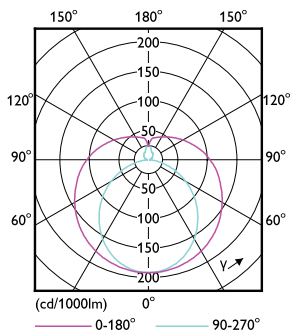

MASTER LEDtube, nettspenning T5

Kontroller og dimming	
Kan dimmes	No
Mekanisk og innfatning	
Lyspæreoverflate	Matt
Lyspæremateriale	Glass
Produktlengde	1200 mm
Lyspæreform	Rør, dobbel ende
Godkjenning og bruk	
Energieffektivitet, klasse	D
Energisparingsprodukt	Yes
Godkjenningsmerker	RoHS compliance CE merke KEMA Keur certificate
Energiforbruk kWh/1000 t	17 kWh

Målskisse

MASTER LEDtube 1200mm HE 16.5W 830 T5 EU

Product	D1	D2	A1	A2	A3
MASTER LEDtube 1200mm HE 16.5W 830 T5 EU	15,8 mm	19 mm	1149 mm	1156,1 mm	1163,2 mm

Fotometriske data

LEDtube MAS 8W G5 1000lm

LEDtube MAS G3 16,5W G13 2300lm 830-GUL