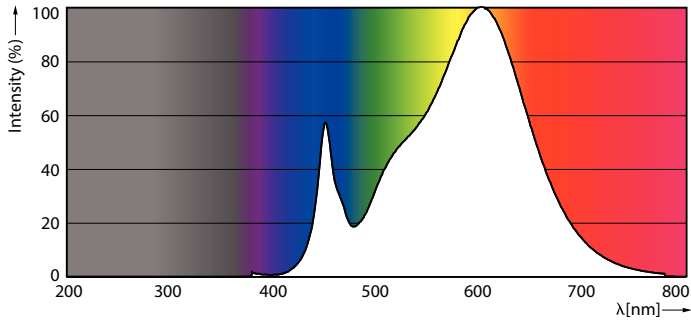

MASTER LEDtube, nettspenning T5

Fotometriske data

LEDtube MAS G3 16,5W G13 2300lm 830-POC