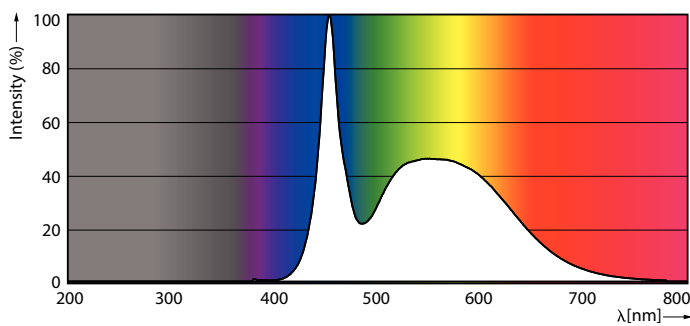

Fotometriske data

LEDtube COR 1 14,5W G13 1600lm 865-POC