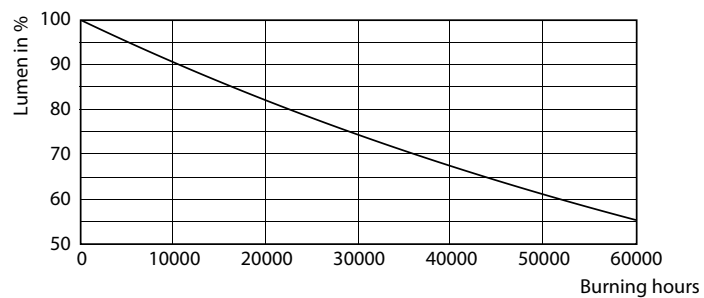

CorePro LEDtube EM/Mains

Levetid

LEDtube 30K