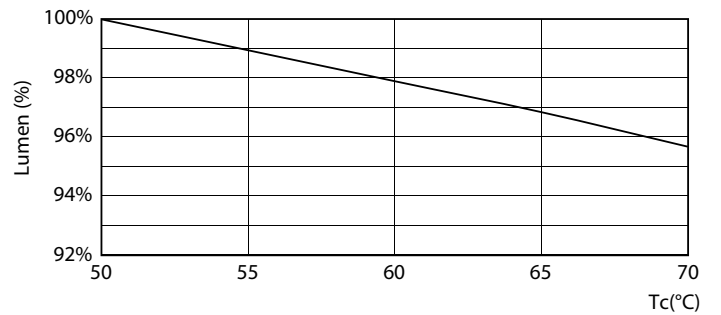

CorePro LEDtube EM/Mains

Fotometriske data

© 2021 Philips Lighting B.V. Page 10

LEDtube COR 1 14,5W G13 1600lm 865-GUL

Levetid