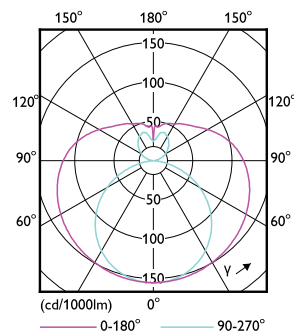

## Fotometriske data

LEDtube COR 1 14,5W G13 1600lm 865-POC

LEDtube COR 1 14,5W G13 1600lm-LDD