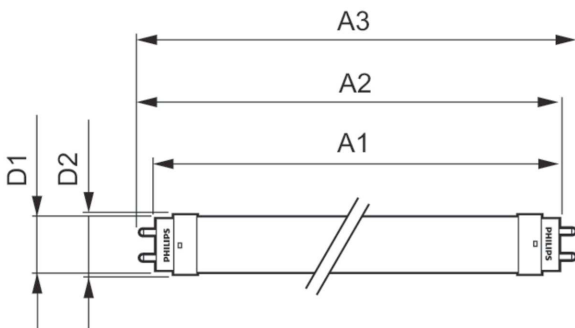

CorePro LEDtube EM/Mains

Mekanisk og innfatning

Lyspæreoverflate	Frostet
Lyspæremateriale	Glass
Produktlengde	1200 mm
Lyspæreform	Rør, dobbel ende

Godkjenning og bruk

Energieffektivitet, klasse	E
Energisparingsprodukt	Yes
Godkjenningsmerker	RoHS compliance CE merke KEMA Keur certificate
Energiforbruk kWh/1000 t	15 kWh
EPREL-registreringsnummeret er:	467310

Produktdata

Fullstendig produktkode	871951432537100
Produktnavn for bestilling	CorePro LEDtube 1200mm 14.5W865
EAN/UPC – produkt	8719514325371
Bestillingskode	32537100
SAP-teller – antall per pakke	1
SAP-teller – pakker per utvendige	10
SAP-materialer	929003022402
Nettvekt (stykk)	0,215 kg

Målskisse

T8 Corepro 220-240V 14.5W 1600lm 6500K

Product	D1	D2	A1	A2	A3
CorePro LEDtube 1200mm 14.5W865	25,7 mm	28 mm	1198 mm	1205 mm	1212 mm