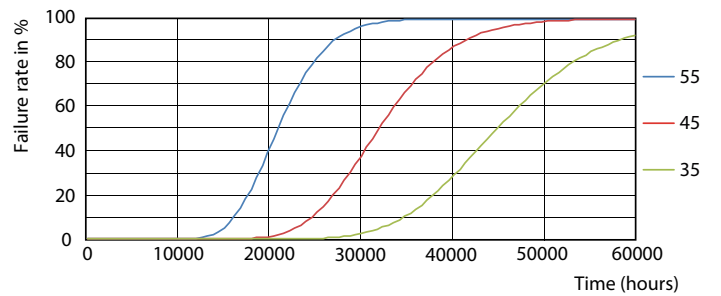

LEDtube COR 1 14,5W 30K LumenVsTc-LMP

LEDtube 30K

LEDtube COR 1 14,5W 30K FailureRate-LED