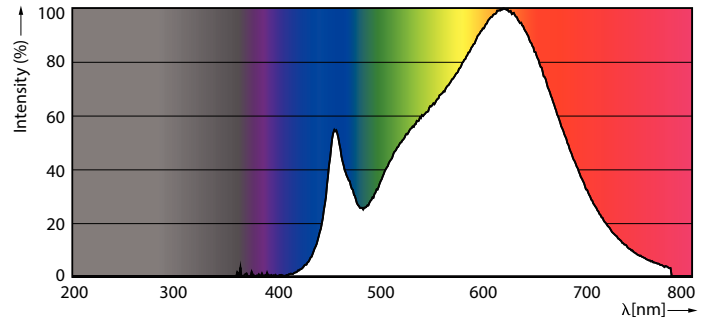

LEDbulb CorePro 5W A60 E27 930 FR-POC