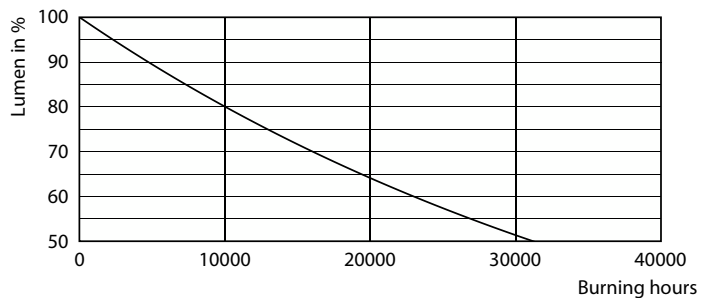

CorePro LEDbulb

Levetid

Life Expectancy Diagram

Lumen Maintenance Diagram