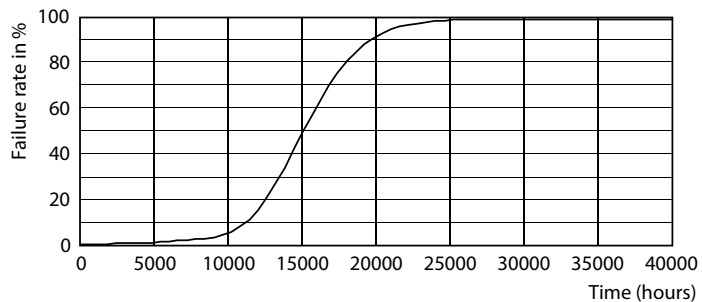

CorePro LEDbulb

Levetid

Life Expectancy Diagram

Lumen Maintenance Diagram