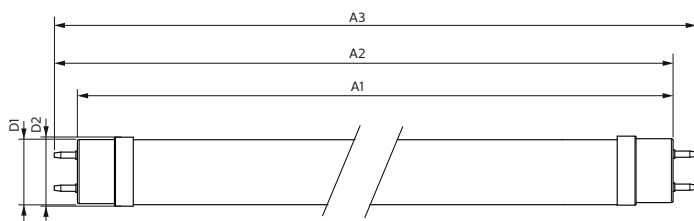

MASTER Value LEDtube T8

Maksimal temperatur for innfatningen (nom.)	65 °C
Kontroller og dimming	
Kan dimmes	No
Mekanisk og innfatning	
Lyspæreoverflate	Matt
Lyspæremateriale	Glass
Produktlengde	1500 mm
Lyspæreform	Rør, dobbel ende
Godkjenning og bruk	
Energieffektivitet, klasse	C
Energisparingsprodukt	Yes
Godkjenningsmerker	RoHS compliance CE merke KEMA Keur certificate

Godkjenningsmerker	TUV
Energiforbruk kWh/1000 t	23 kWh
EPREL-registreringsnummeret er:	1095876
Produktdata	
Fullstendig produktkode	871951431690400
Produktnavn for bestilling	MASTER LEDtube VLE 1500mm UO 23W 865 T8
EAN/UPC – produkt	8719514316904
Bestillingskode	31690400
SAP-teller – antall per pakke	1
SAP-teller – pakker per utvendige	10
SAP-materialer	929002998102
Net Weight (Piece)	0,275 kg

Målskisse

Product	D1	D2	A1	A2	A3
MASTER LEDtube VLE 1500mm UO 23W 865 T8	25,8 mm	28 mm	1498,8 mm	1505,9 mm	1513 mm

MASTER LEDtube VLE 1500mm UO 23W 865 T8

Fotometriske data