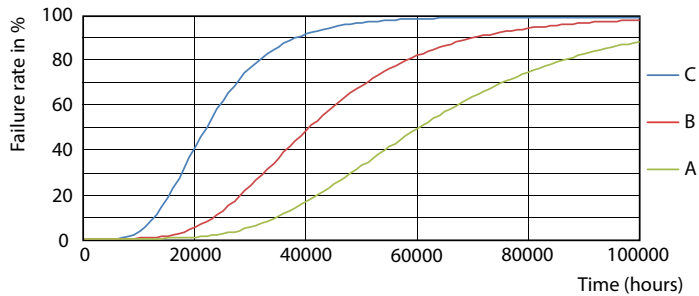

MASTER Value LEDtube T8

Fotometriska data

Levetid

Lumen Maintenance Diagram