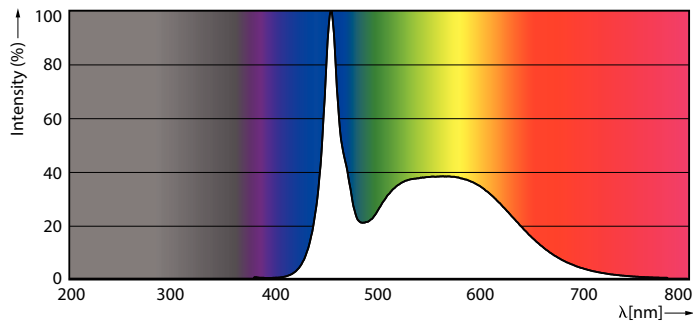

LEDtube MAS 23W G13 3700lm 865

LEDtube MAS 23W G13 3700lm 865