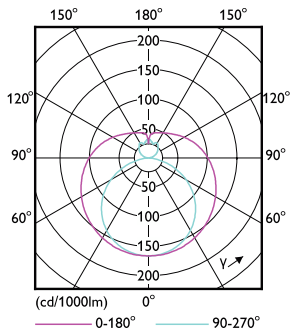

Målskisse

Product	D1	D2	A1	A2	A3
MASTER LEDtube VLE 1500mm UO 23W 865 T8	25,8 mm	28 mm	1498,8 mm	1505,9 mm	1513 mm

MASTER LEDtube VLE 1500mm UO 23W 865 T8

Fotometriske data

LEDtube MAS 23W G13 3700lm 865

LEDtube MAS 23W G13 3700lm 865

MASTER Value LEDtube T8

Fotometriska data

Light Distribution Diagram

Levetid

FailureRate

LumenVsTc

LifetimeVsTc

Lumen Maintenance Diagram