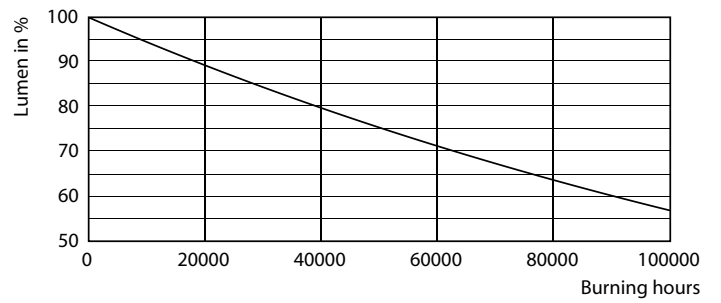

MASTER Value LEDtube Universal T8

Fotometriske data

LEDtube MAS 1 15,5W G13 2300lm-LDD

Levetid

LEDtube MAS 1 23W 60K LumenVsTc-LMP

LEDtube_60K

LEDtube_60K

LEDtube MAS 1 23W 60K LifetimeVsTc-LED