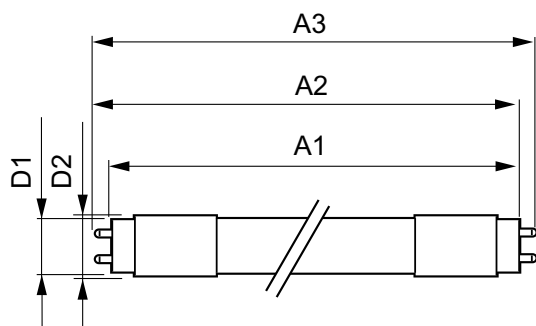

Lyspæreoverflate	Matt
Lyspæremateriale	Glass
Produktlengde	1500 mm
Lyspæreform	Rør, dobbel ende

Godkjenning og bruk

Energieffektivitet, klasse	C
Energisparingsprodukt	Yes
Godkjenningsmerker	RoHS compliance TUV CE merke KEMA Keur certificate

Målskisse

MAS LEDtube VLE UN 1500mm UO 23W840 T8

Product	D1	D2	A1	A2	A3
MAS LEDtube VLE UN 1500mm UO 23W840 T8	26 mm	28 mm	1500 mm	1506 mm	1514 mm

Fotometriske data

LEDtube MAS 1 23W G13 3700lm 840-GUL

LEDtube MAS 1 15,5W G13 2500lm 840-POC