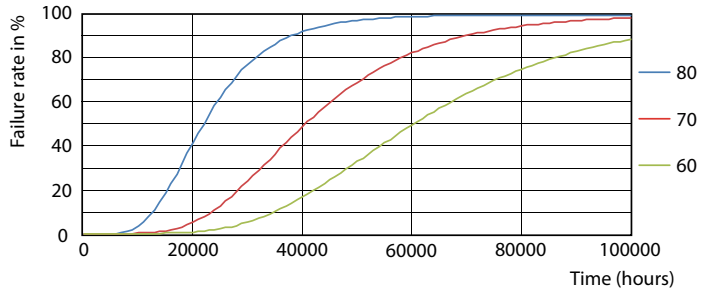

MASTER Value LEDtube Universal T8

Levetid

LEDtube MAS 1 23W 60K FailureRate-LED