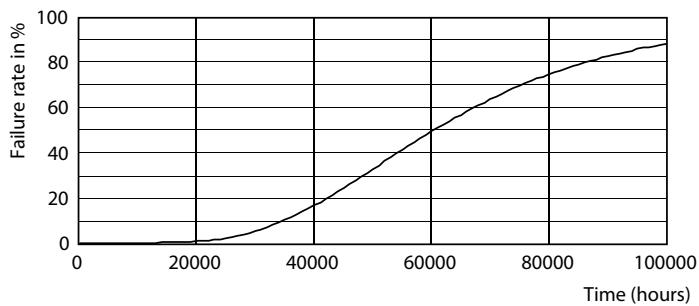

MASTER Value LEDtube Universal T8

Fotometriske data

LEDtube MAS 1 15,5W G13 2300lm-LDD

Levetid

LEDtube MAS 1 23W 60K LumenVsTc-LMP

LEDtube_60K

LEDtube_60K

LEDtube MAS 1 23W 60K LifetimeVsTc-LED