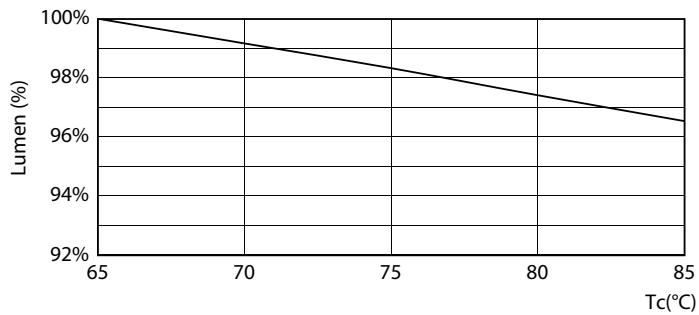

Levetid

LEDtube MAS 1 23W 60K LumenVsTc-LMP