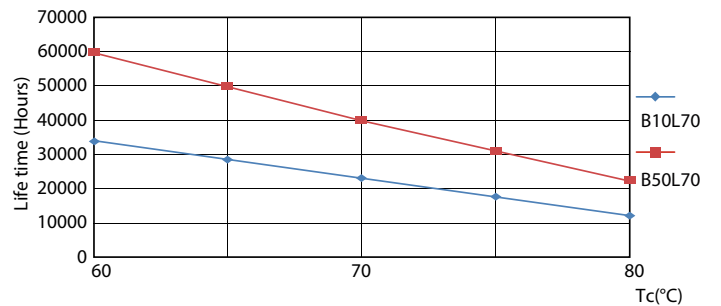

LEDtube MAS 1 23W 60K LifetimeVsTc-LED