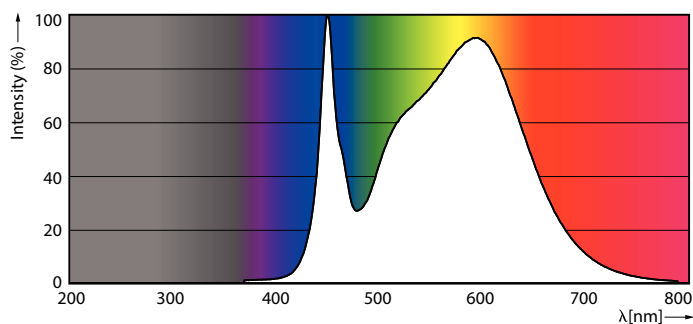

LEDtube MAS 1 15,5W G13 2500lm 840-POC