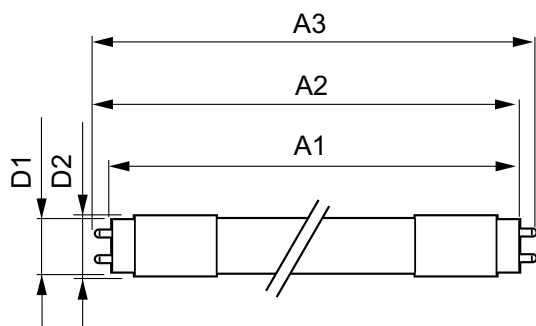

MASTER Value LEDtube Universal T8

Omgivelsestemperatur for lagring (min.)	-40 °C
Maksimal temperatur for innfatningen (nom.)	60 °C

Kontroller og dimming

Kan dimmes	No

Mekanisk og innfatning

Lyspæreoverflate	Matt
Lyspæremateriale	Glass
Produktlengde	1500 mm
Lyspæreform	Rør, dobbel ende

Godkjenning og bruk

Energieffektivitet, klasse	D
Energisparingsprodukt	Yes
Godkjenningsmerker	RoHS compliance TUV CE merke KEMA Keur certificate

Energiforbruk kWh/1000 t	23 kWh
EPREL-registreringsnummeret er:	403661

Produktdata

Fullstendig produktkode	871951431674400
Produktnavn for bestilling	MAS LEDtube VLE UN 1500mm UO 23W830 T8
EAN/UPC – produkt	8719514316744
Bestillingskode	31674400
SAP-teller – antall per pakke	1
SAP-teller – pakker per utvendige	10
SAP-materialer	929002997302
Nettovekt (stykk)	0,290 kg

Målskisse

MAS LEDtube VLE UN 1500mm UO 23W830 T8

Product	D1	D2	A1	A2	A3
MAS LEDtube VLE UN 1500mm UO 23W830 T8	26 mm	28 mm	1500 mm	1506 mm	1514 mm