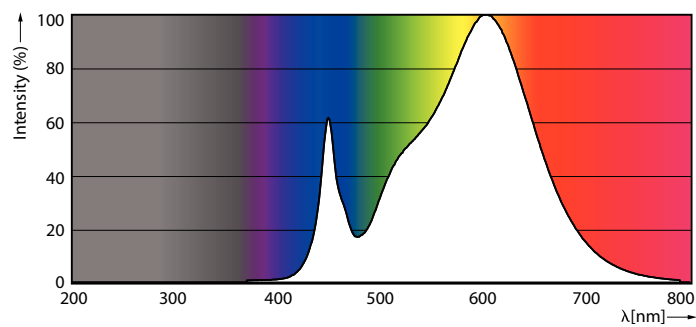

Fotometriske data

LEDtube MAS 1 15,5W G13 2300lm 830-POC

LEDtube MAS 1 23W G13 3400lm 830-GUL