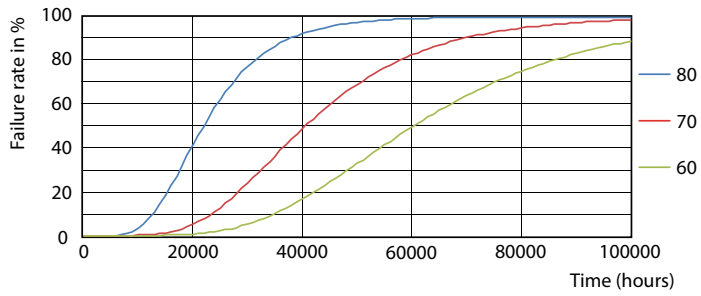

MASTER Value LEDtube Universal T8

Levetid

LEDtube MAS 1 23W 60K FailureRate-LED