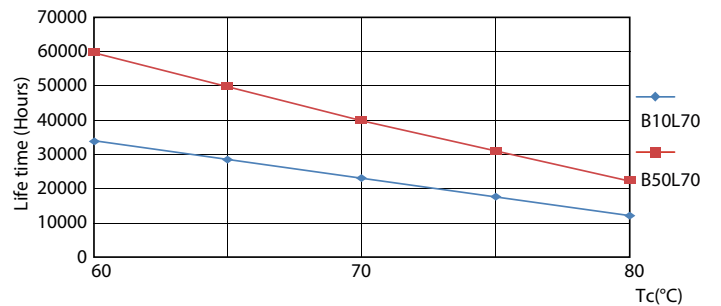

MASTER Value LEDtube Universal T8

Fotometriske data

LEDtube MAS 1 15,5W G13 2300lm-LDD

Levetid

LEDtube MAS 1 23W 60K LumenVsTc-LMP

LEDtube_60K

LEDtube_60K

LEDtube MAS 1 23W 60K LifetimeVsTc-LED