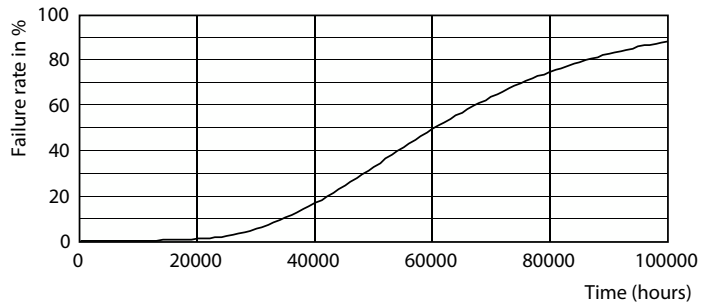

MASTER Value LEDtube Universal T8

Levetid

Life Expectancy Diagram