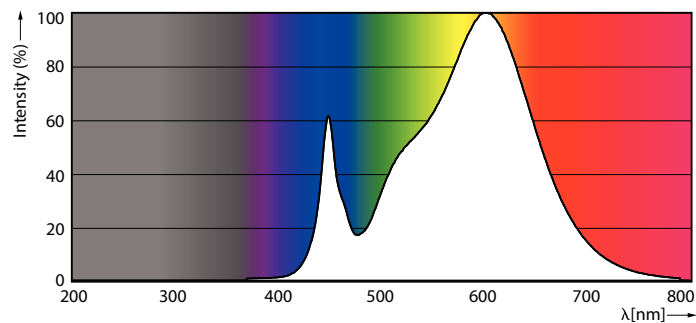

Fotometriske data

LEDtube MAS 1 15,5W G13 2300lm 830-POC

LEDtube MAS 1 15,5W G13 2300lm 830-GUL