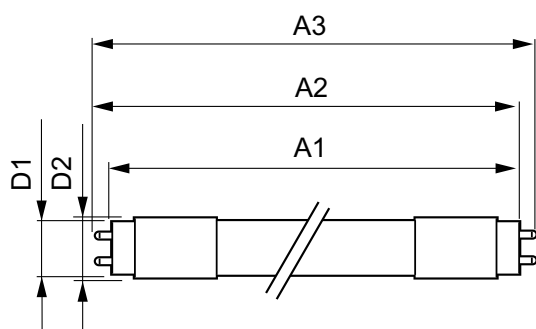

Produktdata

Generell informasjon	
Lyskilde feste	G13 [Medium Bi-Pin Fluorescent]
I samsvar med EU RoHS	Ja
Nominell levetid (nom.)	60000 h
Av/på-syklus.	50000
Referanse for ytelsesmåling	Sphere
Lag	MASTER Value
Teknisk belysning	
Fargekode	830 [CCT av 3000 K]
Spredningsvinkel (nom.)	190 °
Lysstrøm (nom.)	2300 lm
Fargebetegnelse	Hvit (WH)
Korrelert fargetemperatur (nom.)	3000 K
Lyseffekt (merkekapasitet) (nom.)	148,00 lm/W
Fargesamsvar	<6

Mekanisk og innfatning

Lyspæreoverflate	Matt
Lyspæremateriale	Glass
Produktlengde	47-1/4 in
Lyspæreform	Rør, dobbel ende

Godkjenning og bruk

Energieffektivitet, klasse	D
Energisparingsprodukt	Yes
Godkjenningsmerker	RoHS compliance CE merke KEMA Keur certificate

Målskisse

MAS LEDtube VLE UN 1200mm UO 15.5W830 T8

Product	D1	D2	A1	A2	A3
MAS LEDtube VLE UN 1200mm UO 15.5W830 T8	26 mm	28 mm	1199 mm	1205 mm	1213 mm

Fotometriske data

LEDtube MAS 1 15,5W G13 2300lm 830-POC