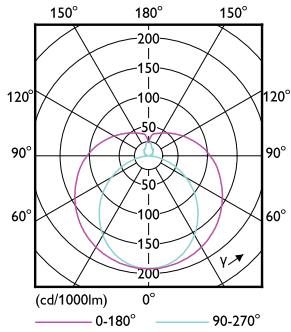

MASTER Value LEDtube Universal T8

Fotometriske data

LEDtube MAS 1 15,5W G13 2300lm-LDD