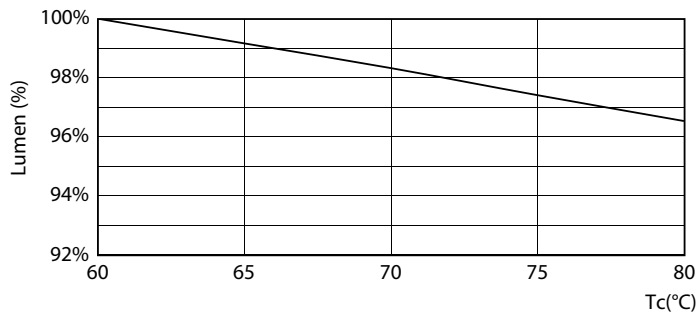

Levetid

LEDtube MAS 1 15,5W 60K LumenVsTc-LMP