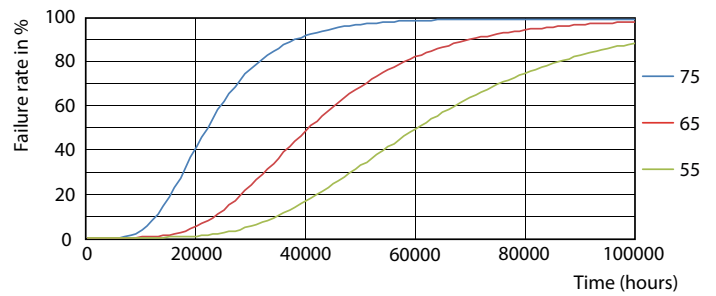

LEDtube MAS 1 15,5W G13 2300lm 830-GUL

MASTER Value LEDtube Universal T8

Fotometriske data

LEDtube MAS 1 15,5W G13 2300lm-LDD

Levetid

LEDtube MAS 1 15,5W 60K LumenVsTc-LMP

LEDtube MAS 1 15,5W 60K FailureRate-LED