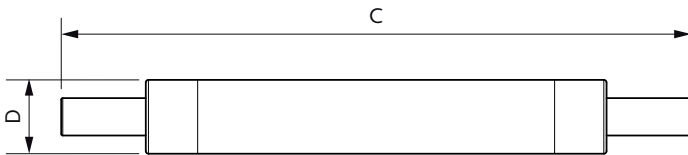

CorePro LEDlinear MV

Lyspæreform	Lineær
Godkjenning og bruksområde	
Energieffektivitetsklasse	E
Egnet til effektbelysning	Nei
Energiforbruk kWh/1000 t	8 kWh
EPREL-registreringsnummer	624213
EyeComfort	Ja
Produktdata	
Full EOC	871951430397300
Produktnavn for bestilling	CorePro R7S 118mm 7.2-60W 830

Bestillingskode	30397300
Lokal bestillingskode	3758379
SAP-teller – antall per pakke	1
SAP-teller – pakker per utvendige	10
Materialenr. (12NC)	929002495002
Fullstendig produktnavn	CorePro LED linear R7S 118mm 7.2-60W 830
EAN/UPC – boks	8719514303980
Lokal kodebeskrivelse	3758379

Målskisse

Product	D	C
CorePro R7S 118mm 7.2-60W 830	15 mm	118 mm