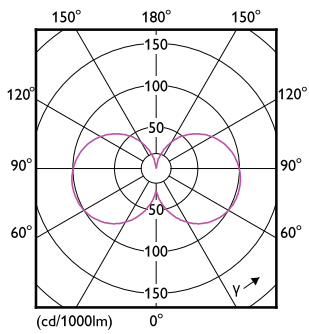

Photobiological safety according to EN 62471	RGO
Drift og elektronikk	
Line Frequency	50 to 60 Hz
Inngangsfrekvens	50 til 60 Hz
Effektforbruk	7,2 W
lyskildestrøm (nom.)	40 mA
Effekten som tilsvarer	60 W
Starttid (nom.)	0,5 s
Tiden det tar før lyset er på 60 %	0.5 s
Effektfaktor (brøk)	0.5
Spenning (nom.)	220-240 V
Temperatur	
Maksimal temperatur for innfatningen (nom.)	110 °C
Kontroller og dimming	
Kan dimmes	Nei
Mekanikk og innfatning	
Lyspæreoverflate	Matt

Målskisse

Product	D	C
CorePro R7S 118mm 7.2-60W 830	15 mm	118 mm

Fotometriske data

Light Distribution Diagram - CorePro R7S 118mm 7.2-60W 830

Spectral Power Distribution Colour - CorePro R7S 118mm 7.2-60W 830