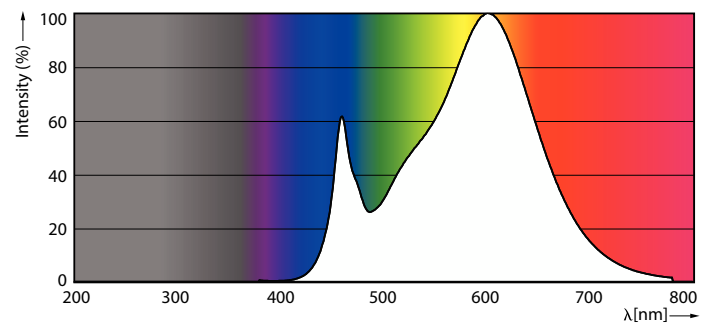

Produktdata

Generell informasjon	
Sokkelbase	R7S [R7s]
CE-merke	Ja
Nominell levetid	15 000 time(r)
Brytersyklus	8 000
Lighting Technology	LED
Referanse for fluksmåling	Sphere
Samsvar med EU RoHS	Ja
Teknisk belysning	
Fargekode	830 [CCT of 3000K]
Lysytelse	810 lm
Fargebetegnelse	Hvit (WH)
Korreleret fargetemperatur (nom)	3000 K
Lysutbytte (vurdert) (Nom)	112,00 lm/W
Fargesamsvar	<6
Fargegjengivelsesindeks (CRI)	80
Nominell vedlikeholdsfaktor for lyskildelumen ved utgangen av nominell levetid (nom.)	70 %
Flimmerverdi (PstLM)	1
Stroboskopisk effekt	0,4

Målskisse

Product	D	C
CorePro R7S 118mm 7.2-60W 830	15 mm	118 mm

Fotometriske data

Light Distribution Diagram - CorePro R7S 118mm 7.2-60W 830

Spectral Power Distribution Colour - CorePro R7S 118mm 7.2-60W 830