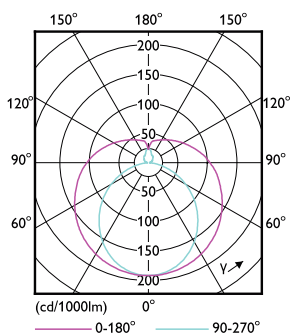

MASTER LEDtube, nettspenning T5

Mekanisk og innfatning

Lyspæreoverflate	Frosted
Lyspæremateriale	Glass
Produktlengde	1500 mm
Lyspæreform	Rør, dobbel ende

Godkjenning og bruk

Energieffektivitet, klasse	D
Energisparingsprodukt	Yes
Godkjenningsmerker	RoHS compliance CE merke KEMA Keur certificate
Energiforbruk kWh/1000 t	20 kWh
EPREL-registreringsnummeret er:	467354

Målskisse

Master LEDtube 1500mm 20W830 G5 EU

Product	D1	D2	A1	A2	A3
MASTER LEDtube 1500mm HE 20W 830 T5 EU	15,8 mm	19 mm	1449 mm	1454,9 mm	1463,2 mm

Fotometriske data

LEDtube MAS 8W G5 1000lm

LEDtube MAS 20W G5 2800lm 830