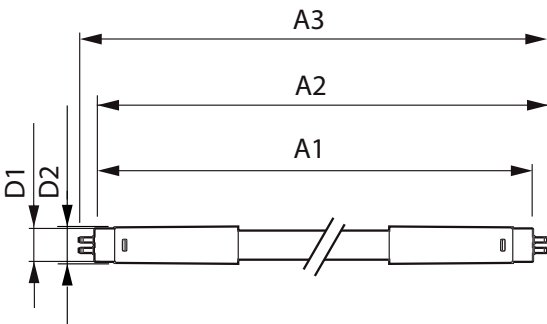

MASTER LEDtube, nettspenning T5

Mekanisk og innfatning

Lyspæreoverflate	Frosted
Lyspæremateriale	Glass
Produktlengde	1500 mm
Lyspæreform	Rør, dobbel ende

Godkjenning og bruk

Energieffektivitet, klasse	D
Energisparingsprodukt	Yes
Godkjenningsmerker	RoHS compliance CE merke KEMA Keur certificate
Energiforbruk kWh/1000 t	20 kWh
EPREL-registreringsnummeret er:	467354

Produktdata

Fullstendig produktkode	871951433437300
Produktnavn for bestilling	MASTER LEDtube 1500mm HE 20W 830 T5 EU
EAN/UPC – produkt	8719514334373
Bestillingskode	33437300
SAP-teller – antall per pakke	1
SAP-teller – pakker per utvendige	10
SAP-materialer	929002421202
Nettvekt (stykk)	0,176 kg

Målskisse

Master LEDtube 1500mm 20W830 G5 EU

Product	D1	D2	A1	A2	A3
MASTER LEDtube 1500mm HE 20W 830 T5 EU	15,8 mm	19 mm	1449 mm	1454,9 mm	1463,2 mm

Fotometriske data

LEDtube MAS 8W G5 1000lm

LEDtube MAS 20W G5 2800lm 830