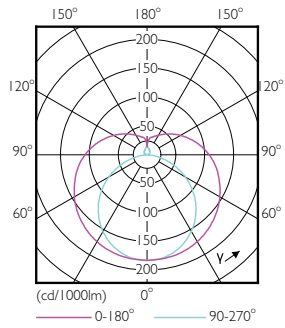

Målskisse

Product	D1	D2	A1	A2	A3
MAS LEDtube HF 600mm HE 8W 865 T5	15,5 mm	18,8 mm	549 mm	556,1 mm	563,2 mm

Fotometriske data

Spectral Power Distribution Colour - MAS LEDtube HF 600mm HE 8W 865 T5

MASTER LEDtube InstantFit HF T5

Fotometriske data

Light Distribution Diagram - MAS LEDtube HF 600mm HE 8W 865 T5

Levetid

Lumen Maintenance Diagram - MAS LEDtube HF 600mm HE 8W 865 T5

Life Expectancy Diagram - MAS LEDtube HF 600mm HE 8W 865 T5