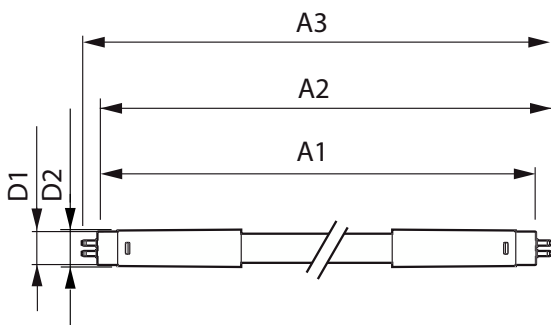

MASTER LEDtube InstantFit HF T5

Kontroller og dimming

Kan dimmes	Ja – kontroller forkoblingskompatibiliteten
------------	---

Mekanisk og innfatning

Lyspæreoverflate	Matt
Lyspæremateriale	Glass
Produktlengde	600 mm
Lyspæreform	Rør, dobbel ende

Målskisse

Product	D1	D2	A1	A2	A3
MAS LEDtube HF 600mm HE 8W 865 T5	15,5 mm	18,8 mm	549 mm	556,1 mm	563,2 mm

Fotometriske data

Spectral Power Distribution Colour - MAS LEDtube HF 600mm HE 8W 865 T5

MASTER LEDtube InstantFit HF T5