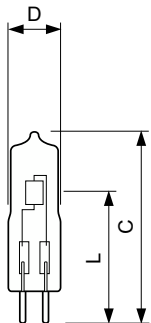

Kontroller og dimming	
Kan dimmes	Ja

Mekanisk og innfatning	
Lyspæreoverflate	Klar
Lyspæreform	T11 [ T 11mm]

Godkjenning og bruk	
Energiforbruk kWh/1000 t	25 kWh

Krav til armaturdesign	
Lyspæretemperatur (maks.)	900 °C
Klemmetemperatur (maks.)	350 °C

### Målskisse

Product	D (max)	L	C (max)
Caps 3000h 26.0W GY6.35 12V 1CT/10x10F	12 mm	30 mm	44 mm

Caps 3000h 26.0W GY6.35 12V 1CT/10x10F