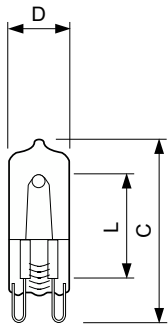

Produktdata

Generell informasjon	
Lyskildefeste	G9 [G9]
Driftsposisjon	UNIVERSAL [Universell]
Nominell levetid (nom.)	2000 h
Av/på-syklus.	8000 X
Nominell levetid (timer)	2000 h
Nominell levetid (år)	2 a
Teknisk belysning	
Lysstrøm (nom.)	204 lm
Lysstrøm (merkekapasitet) (nominell)	204 lm
Korrelert fargetemperatur (nom.)	2800 K
Lyseffekt (merkekapasitet) (nom.)	11,1 lm/W
Fargegjengivelse (nom)	100
Nominell vedlikeholdsfaktor for lyskildelumen ved utgangen av nominell levetid (min.)	80 %
Drift og elektrisk	
Power (Rated) (Nom)	18 W
lyskildestrøm (nom.)	0,08 A
Starttid (nom.)	0,0 s
Oppvarmingstid til 60 % lyseffekt (nom.)	instant full light
Strømfaktor (nom)	1

Spenning (nom.)	230 V
Kontroller og dimming	
Kan dimmes	Ja
Mekanisk og innfatning	
Lyspæreoverflate	Klar
Lyspæreform	T13 [T 13 mm]
Godkjenning og bruk	
Energiforbruk kWh/1000 t	18 kWh
Krav til armaturdesign	
Lyspæretemperatur (maks.)	950 °C
Klemmetemperatur (maks.)	350 °C
Klemmetemperatur (maks.)	350 °C
Produktdata	
Fullstendig produktkode	872790089577300
Produktnavn for bestilling	Halogen MV Click 19.0W G9 230V CL 1CT
EAN/UPC – produkt	8727900895773
Bestillingskode	89577300
SAP-teller – antall per pakke	1

Halogen Clickline G9

SAP-teller – pakker per utvendige	100
SAP-materialer	925697744209
Net Weight (Piece)	3,300 g

Målskisse

Halogen MV Click 19.0W G9 230V CL 1CT

Product	D (max)	L	C (max)
Halogen MV Click 19.0W G9 230V CL 1CT	13 mm	21,7 mm	45 mm