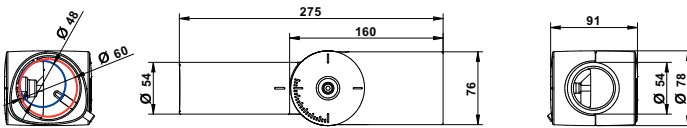

CoreLine Malaga LED

Generell informasjon

IEC-beskyttelsesklasse	-
CE-merke	CE mark
Materialer	Aluminum
Vinkel	-
Tilbehørsfarge	Aluminium
Produktseriekode	BRP101 [CoreLine Malaga LED small]

Drift og elektrisk

Inngangsspenning	- V
Inngangsfrekvens	- Hz

Mekanisk og innfatning

Total lengde	275 mm
Total bredde	91 mm
Total høyde	76 mm
Mål (høyde x bredde x høyde)	76 x 91 x 275 mm (3 x 3.6 x 10.8 in)

Godkjenning og bruk

Ingress beskyttelseskode	-
Mek. støt, beskyttelseskode	-

Produktdata

Fullstendig produktkode	871951462707900
Produktnavn for bestilling	ZRP100 SPIG ADAP CL MALAGA+LN STREETLIGH
EAN/UPC – produkt	8719514627079
Bestillingskode	62707900
SAP-teller – antall per pakke	1
SAP-teller – pakker per utvendige	1
SAP-materialer	910925868646
Nettovekt (stykk)	1,075 kg

Målskisse

AluRoad ZRP220