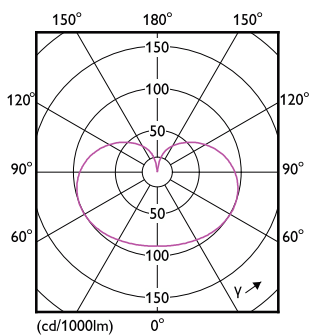

MASTER LED-sensor i plast

Godkjenning og bruk

Energiforbruk kWh/1000 t 8 kWh

Kontroller og dimming

Dimmbar No

Drift og elektrisk

Inngangsfrekvens 50 til 60 Hz

Spenning (nom.) 220-240 V

Effekten som tilsvarer 60 W

Strøm (merkekapasitet) (nom.) 8 W

Starttid (nom.) 0,5 s

Generell informasjon

Lyskildefeste E27

Nominell levetid (nom.) 15000 h

Av/på-syklus. 50 000 X

Teknisk belysning

Spredningsvinkel (nom.) 280 °

Fargegjengivelse (nom) 80

Nominell vedlikeholdsfaktor for

lyskildelumen ved utgangen av

nominell levetid (nom.)

Lysstrøm (nom.) 806 lm

Mekanisk og innfatning

Lyspæreoverflate Matt

Lyspæreform A60

Temperatur

Maksimal temperatur for innfatningen
(nom.) 75 °C

Teknisk belysning

Order Code	Full Product Name	Fargekode	Korrelert fargetemperatur (nom.)
39945700	MAS LED Sensor ND 8-60W A60 E27 827	827	2700 K
39949500	MAS LED Sensor ND 8-60W A60 E27 840	840	4000 K