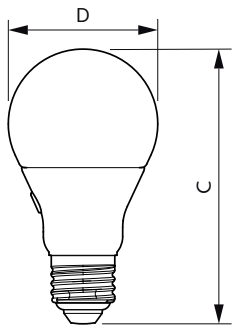

Søknad

- Sikkerhetsbelysning
- Hoteller/moteller
- Boligopphold & sykehjem

MASTER LED Skumring til daggry i plast

Versions

Målskisse

Product	D	C
MAS LED D2D ND 7.5-60W A60 E27 827	62 mm	114 mm
MAS LED D2D ND 6.5-60W A60 E27 840	62 mm	114 mm