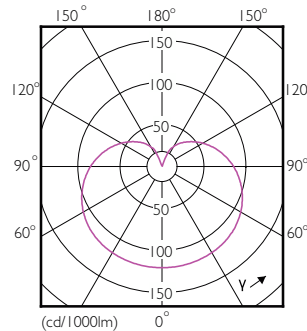

MASTER LED Skumring til dagry i plast

Kontroller og dimming

Dimmbar No

Drift og elektrisk

Inngangsfrekvens 50 Hz
Spenning (nom.) 230 V
Effekten som tilsvarer 60 W
Starttid (nom.) 0,5 s

Generell informasjon

Lyskildefeste E27
Nominell levetid (nom.) 15000 h
Av/på-syklus. 50 000 X

Teknisk belysning

Spredningsvinkel (nom.) 250 °
Fargegjengivelse (nom) 80
Nominell vedlikeholdsfaktor for lyskildelumen ved utgangen av nominell levetid (nom.) 70 %
Lysstrøm (nom.) 806 lm

Mekanisk og innfatning

Lyspæreoverflate Matt
Lyspæreform A60

Temperatur

Maksimal temperatur for innfatningen (nom.) 75 °C

Godkjenning og bruk

Order Code	Full Product Name	Energiforbruk kWh/1000 t
39947100	MAS LED D2D ND 7.5-60W A60 E27 827	8 kWh
39965500	MAS LED D2D ND 6.5-60W A60 E27 840	7 kWh

Drift og elektrisk

Order Code	Full Product Name	Strøm (merkekapasitet) (nom.)
39947100	MAS LED D2D ND 7.5-60W A60 E27 827	7,5 W

Order Code	Full Product Name	Strøm (merkekapasitet) (nom.)
39965500	MAS LED D2D ND 6.5-60W A60 E27 840	6,5 W

Teknisk belysning

Order Code	Full Product Name	Fargekode	Korrelert fargetemperatur (nom.)
39947100	MAS LED D2D ND 7.5-60W A60 E27 827	827	2700 K
39965500	MAS LED D2D ND 6.5-60W A60 E27 840	840	4000 K