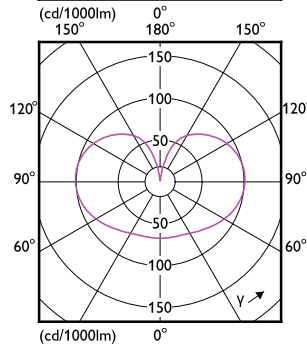

Order Code	Full Product Name	Lyspæreform
34653600	CorePro LEDBulbND 120W E27 A67 827 FR G	A67
34655000	CorePro LEDBulbND 120W E27 A67 840 FR G	A67
34744100	CorePro LEDBulbND17-150W E27 A67 827 CLG	A67
34649900	CorePro LEDBulbND 120W E27 A67 827 CL G	A67
34651200	CorePro LEDBulbND 120W E27 A67 840 CL G	A67
34659800	CorePro LEDBulbND 150W E27 A67 840 CL G	A67

Godkjenning og bruk

Order Code	Full Product Name	Energiforbruk kWh/1000 t
34657400	CorePro LEDBulbND 120W E27 A67 865 FR G	13 kWh
34661100	CorePro LEDBulbND 150W E27 A67 827 FR G	18 kWh
34663500	CorePro LEDBulbND 150W E27 A67 840 FR G	18 kWh
34665900	CorePro LEDBulbND 150W E27 A67 865 FR G	18 kWh
34667300	CorePro LEDBulbND 200W E27 A95 827 FR G	23 kWh
34669700	CorePro LEDBulbND 200W E27 A95 840 FR G	23 kWh
34671000	CorePro LEDBulbND 200W E27 A95 865 FR G	23 kWh
34653600	CorePro LEDBulbND 120W E27 A67 827 FR G	13 kWh
34655000	CorePro LEDBulbND 120W E27 A67 840 FR G	13 kWh
34744100	CorePro LEDBulbND17-150W E27 A67 827 CLG	17 kWh
34649900	CorePro LEDBulbND 120W E27 A67 827 CL G	13 kWh
34651200	CorePro LEDBulbND 120W E27 A67 840 CL G	13 kWh
34659800	CorePro LEDBulbND 150W E27 A67 840 CL G	17 kWh