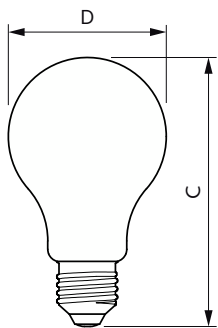

## Målskisse

Product	D	C
CorePro LEDBulbND 120W E27 A67 827 CL G	70 mm	121 mm
CorePro LEDBulbND 120W E27 A67 827 FR G	70 mm	121 mm
CorePro LEDBulbND 120W E27 A67 840 CL G	70 mm	121 mm
CorePro LEDBulbND 120W E27 A67 840 FR G	70 mm	121 mm
CorePro LEDBulbND 120W E27 A67 865 FR G	70 mm	121 mm
CorePro LEDBulbND 150W E27 A67 827 FR G	70 mm	121 mm
CorePro LEDBulbND 150W E27 A67 840 CL G	70 mm	121 mm
CorePro LEDBulbND 150W E27 A67 840 FR G	70 mm	121 mm
CorePro LEDBulbND 150W E27 A67 865 FR G	70 mm	121 mm