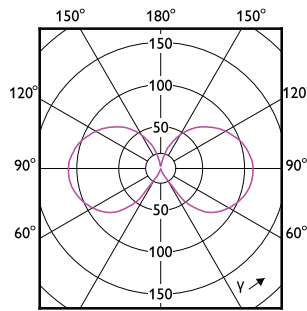

Order Code	Full Product Name	Lyspæreform
34653600	CorePro LEDBulbND 120W E27 A67 827 FR G	A67
34655000	CorePro LEDBulbND 120W E27 A67 840 FR G	A67
34744100	CorePro LEDBulbND17-150W E27 A67 827 CLG	A67
34649900	CorePro LEDBulbND 120W E27 A67 827 CL G	A67
34651200	CorePro LEDBulbND 120W E27 A67 840 CL G	A67
34659800	CorePro LEDBulbND 150W E27 A67 840 CL G	A67

Godkjenning og bruk

Order Code	Full Product Name	Energiforbruk kWh/1000 t
34657400	CorePro LEDBulbND 120W E27 A67 865 FR G	13 kWh
34661100	CorePro LEDBulbND 150W E27 A67 827 FR G	18 kWh
34663500	CorePro LEDBulbND 150W E27 A67 840 FR G	18 kWh
34665900	CorePro LEDBulbND 150W E27 A67 865 FR G	18 kWh
34667300	CorePro LEDBulbND 200W E27 A95 827 FR G	23 kWh
34669700	CorePro LEDBulbND 200W E27 A95 840 FR G	23 kWh
34671000	CorePro LEDBulbND 200W E27 A95 865 FR G	23 kWh
34653600	CorePro LEDBulbND 120W E27 A67 827 FR G	13 kWh
34655000	CorePro LEDBulbND 120W E27 A67 840 FR G	13 kWh
34744100	CorePro LEDBulbND17-150W E27 A67 827 CLG	17 kWh
34649900	CorePro LEDBulbND 120W E27 A67 827 CL G	13 kWh
34651200	CorePro LEDBulbND 120W E27 A67 840 CL G	13 kWh
34659800	CorePro LEDBulbND 150W E27 A67 840 CL G	17 kWh