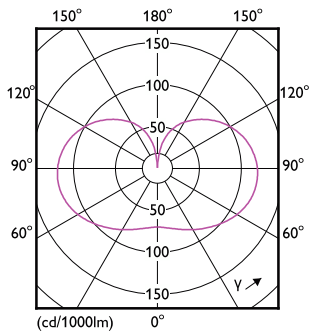

Order Code	Full Product Name	Lyspæreform
34653600	CorePro LEDBulbND 120W E27 A67 827 FR G	A67
34655000	CorePro LEDBulbND 120W E27 A67 840 FR G	A67
34744100	CorePro LEDBulbND17-150W E27 A67 827 CLG	A67
34649900	CorePro LEDBulbND 120W E27 A67 827 CL G	A67
34651200	CorePro LEDBulbND 120W E27 A67 840 CL G	A67
34659800	CorePro LEDBulbND 150W E27 A67 840 CL G	A67

Godkjenning og bruk

Order Code	Full Product Name	Energiforbruk kWh/1000 t
34657400	CorePro LEDBulbND 120W E27 A67 865 FR G	13 kWh
34661100	CorePro LEDBulbND 150W E27 A67 827 FR G	18 kWh
34663500	CorePro LEDBulbND 150W E27 A67 840 FR G	18 kWh
34665900	CorePro LEDBulbND 150W E27 A67 865 FR G	18 kWh
34667300	CorePro LEDBulbND 200W E27 A95 827 FR G	23 kWh
34669700	CorePro LEDBulbND 200W E27 A95 840 FR G	23 kWh
34671000	CorePro LEDBulbND 200W E27 A95 865 FR G	23 kWh
34653600	CorePro LEDBulbND 120W E27 A67 827 FR G	13 kWh
34655000	CorePro LEDBulbND 120W E27 A67 840 FR G	13 kWh
34744100	CorePro LEDBulbND17-150W E27 A67 827 CLG	17 kWh
34649900	CorePro LEDBulbND 120W E27 A67 827 CL G	13 kWh
34651200	CorePro LEDBulbND 120W E27 A67 840 CL G	13 kWh
34659800	CorePro LEDBulbND 150W E27 A67 840 CL G	17 kWh