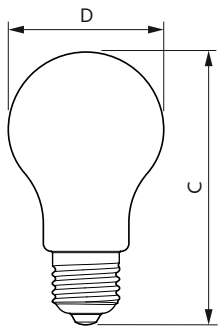

## Målskisse

Product	D	C
CorePro LEDBulbND 120W E27 A67 827 CL G	70 mm	121 mm
CorePro LEDBulbND 120W E27 A67 827 FR G	70 mm	121 mm
CorePro LEDBulbND 120W E27 A67 840 CL G	70 mm	121 mm
CorePro LEDBulbND 120W E27 A67 840 FR G	70 mm	121 mm
CorePro LEDBulbND 120W E27 A67 865 FR G	70 mm	121 mm
CorePro LEDBulbND 150W E27 A67 827 FR G	70 mm	121 mm
CorePro LEDBulbND 150W E27 A67 840 CL G	70 mm	121 mm
CorePro LEDBulbND 150W E27 A67 840 FR G	70 mm	121 mm
CorePro LEDBulbND 150W E27 A67 865 FR G	70 mm	121 mm