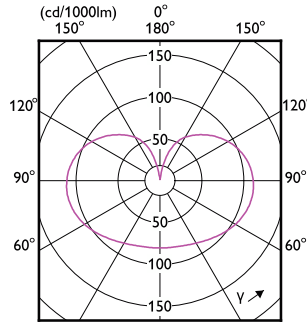

Order Code	Full Product Name	Lyspæreform
34653600	CorePro LEDBulbND 120W E27 A67 827 FR G	A67
34655000	CorePro LEDBulbND 120W E27 A67 840 FR G	A67
34744100	CorePro LEDBulbND17-150W E27 A67 827 CLG	A67
34649900	CorePro LEDBulbND 120W E27 A67 827 CL G	A67
34651200	CorePro LEDBulbND 120W E27 A67 840 CL G	A67
34659800	CorePro LEDBulbND 150W E27 A67 840 CL G	A67

Godkjenning og bruk

Order Code	Full Product Name	Energiforbruk kWh/1000 t
34657400	CorePro LEDBulbND 120W E27 A67 865 FR G	13 kWh
34661100	CorePro LEDBulbND 150W E27 A67 827 FR G	18 kWh
34663500	CorePro LEDBulbND 150W E27 A67 840 FR G	18 kWh
34665900	CorePro LEDBulbND 150W E27 A67 865 FR G	18 kWh
34667300	CorePro LEDBulbND 200W E27 A95 827 FR G	23 kWh
34669700	CorePro LEDBulbND 200W E27 A95 840 FR G	23 kWh
34671000	CorePro LEDBulbND 200W E27 A95 865 FR G	23 kWh
34653600	CorePro LEDBulbND 120W E27 A67 827 FR G	13 kWh
34655000	CorePro LEDBulbND 120W E27 A67 840 FR G	13 kWh
34744100	CorePro LEDBulbND17-150W E27 A67 827 CLG	17 kWh
34649900	CorePro LEDBulbND 120W E27 A67 827 CL G	13 kWh
34651200	CorePro LEDBulbND 120W E27 A67 840 CL G	13 kWh
34659800	CorePro LEDBulbND 150W E27 A67 840 CL G	17 kWh