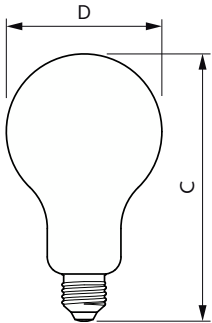

Corepro lyspærer av glass med høy lumeneffekt

Målskisse

Product	D	C
CorePro LEDBulbND 200W E27 A95 827 FR G	95 mm	165 mm
CorePro LEDBulbND 200W E27 A95 840 FR G	95 mm	165 mm
CorePro LEDBulbND 200W E27 A95 865 FR G	95 mm	165 mm

Generell informasjon

Sokkelbase	E27

Teknisk belysning

Nominell vedlikeholdsfaktor for lyskildelumen ved utgangen av nominell levetid (nom.)	70 %

Drift og elektrisk

Inngangsfrekvens	50 til 60 Hz
Spenning (nom.)	220-240 V
Starttid (nom.)	0,5 s

Kontroller og dimming

Kan dimmes	Nei

Mekanisk og innfatning

Lyspæreoverflate	Matt

Teknisk belysning

Order Code	Full Product Name	Korreleret fargetemperatur (nom)
34657400	CorePro LEDBulbND 120W E27 A67 865 FR G	6500 K
34661100	CorePro LEDBulbND 150W E27 A67 827 FR G	2700 K
34663500	CorePro LEDBulbND 150W E27 A67 840 FR G	4000 K
34665900	CorePro LEDBulbND 150W E27 A67 865 FR G	6500 K
34667300	CorePro LEDBulbND 200W E27 A95 827 FR G	2700 K
34669700	CorePro LEDBulbND 200W E27 A95 840 FR G	4000 K
34671000	CorePro LEDBulbND 200W E27 A95 865 FR G	6500 K

Order Code	Full Product Name	Korreleret fargetemperatur (nom)
34653600	CorePro LEDBulbND 120W E27 A67 827 FR G	2700 K
34655000	CorePro LEDBulbND 120W E27 A67 840 FR G	4000 K
34744100	CorePro LEDBulbND17-150W E27 A67 827 CLG	2700 K
34649900	CorePro LEDBulbND 120W E27 A67 827 CL G	2700 K
34651200	CorePro LEDBulbND 120W E27 A67 840 CL G	4000 K
34659800	CorePro LEDBulbND 150W E27 A67 840 CL G	4000 K

Temperatur

Order Code	Full Product Name	Maksimal temperatur for innfatningen (nom.)
34657400	CorePro LEDBulbND 120W E27 A67 865 FR G	60 °C
34661100	CorePro LEDBulbND 150W E27 A67 827 FR G	60 °C
34663500	CorePro LEDBulbND 150W E27 A67 840 FR G	60 °C

Order Code	Full Product Name	Maksimal temperatur for innfatningen (nom.)
34665900	CorePro LEDBulbND 150W E27 A67 865 FR G	60 °C
34667300	CorePro LEDBulbND 200W E27 A95 827 FR G	55 °C
34669700	CorePro LEDBulbND 200W E27 A95 840 FR G	55 °C