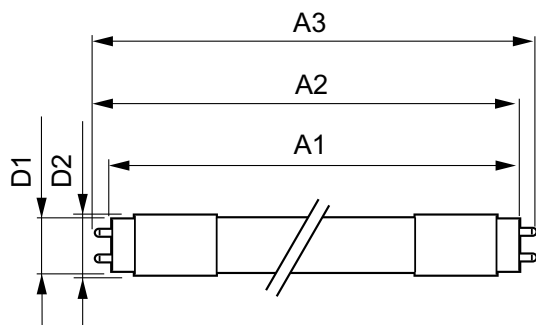

## Målskisse

Product	D1	D2	A1	A2	A3
MasterConnect LEDtube IA 1200mm UO 16W840 T8	25,8 mm	28 mm	1198,2 mm	1205,3 mm	1212,4 mm
MasterConnect LEDtube IA 600mm HO 7W840 T8	25,8 mm	28 mm	588,5 mm	595,5 mm	602,5 mm
MasterConnect LEDtube IA 600mm HO 7W865 T8	25,8 mm	28 mm	588,5 mm	595,5 mm	602,5 mm
MasterConnect LEDtube IA 1500mm UO 25W840 T8	25,8 mm	28 mm	1498,7 mm	1505,8 mm	1512,9 mm
MasterConnect LEDtube IA 1500mm UO 25W865 T8	25,8 mm	28 mm	1498,7 mm	1505,8 mm	1512,9 mm
MasterConnect LEDtube IA 1200mm UO 16W865 T8	25,8 mm	28 mm	1198,2 mm	1205,3 mm	1212,4 mm