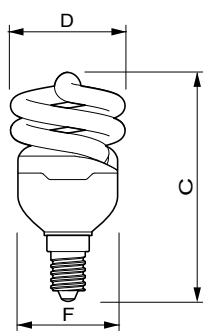

Tornado T2

Mekanisk og innfatning

Lyspæreform	Spiral
-------------	--------

Godkjenning og bruk

Kvikksølv (Hg)-innhold (maks.)	2,0 mg
Lavt kvikksølv (Hg)-innhold (nom.)	1,5 mg
Energiforbruk kWh/1000 t	8 kWh

Målskisse

Tornado T2 8W WW E14 220-240V 1PF/6

Product	D (max)	C (max)	F (max)
Tornado T2 8W WW E14 220-240V 1PF/6	47,5 mm	96,5 mm	40,5 mm