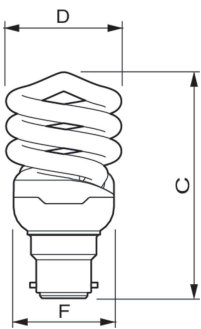

Tornado T2

Mekanisk og innfatning

Lyspæreform	Spiral
-------------	--------

Godkjenning og bruk

Kvikksølv (Hg)-innhold (maks.)	2,0 mg
Lavt kvikksølv (Hg)-innhold (nom.)	1,5 mg
Energiforbruk kWh/1000 t	12 kWh

Produktdata

Fullstendig produktkode	871829111692900
-------------------------	-----------------

Produktnavn for bestilling	Tornado T2 12W WW B22 220-240V 1PF/6
EAN/UPC – produkt	8718291116929
Bestillingskode	11692900
SAP-teller – antall per pakke	1
SAP-teller – pakker per utvendige	6
SAP-materialer	929689124303
Nettvekt (stykk)	0,051 kg

Målskisse

Tornado T2 12W WW B22 220-240V 1PF/6

Product	D (max)	C (max)	F (max)
Tornado T2 12W WW B22 220-240V 1PF/6	47,5 mm	92,5 mm	40,5 mm