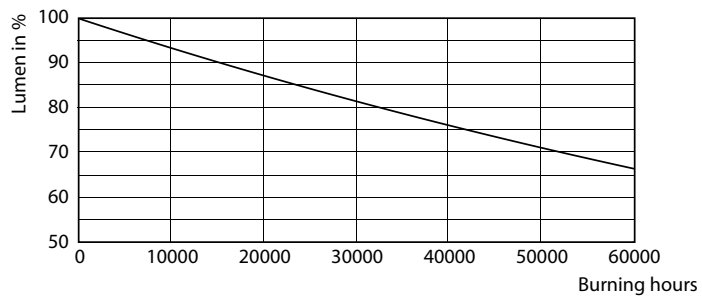

MASTER LEDtube, nettspenning T5

Levetid

LEDtube 50K-LMP