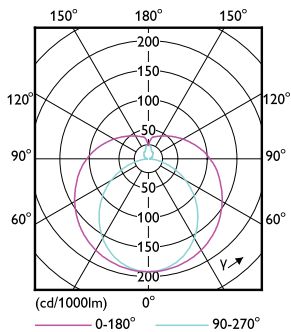

MASTER LEDtube, nettspenning T5

Maksimal temperatur for innfatningen (nom.)	75 °C
Kontroller og dimming	
Kan dimmes	No
Mekanisk og innfatning	
Lyspæreoverflate	Frostet
Lyspæremateriale	Glass
Produktlengde	1500 mm
Lyspæreform	Rør, dobbel ende
Godkjenning og bruk	
Energieffektivitet, klasse	D
Energisparingsprodukt	Yes
Godkjenningsmerker	RoHS compliance CE merke KEMA Keur certificate

Målskisse

Master LEDtube 1500mm 20W830 G5 EU

Product	D1	D2	A1	A2	A3
MASTER LEDtube 1500mm HE 20W 830 T5	15,8 mm	19 mm	1449 mm	1454,9 mm	1463,2 mm

Fotometriske data

LEDtube MAS 8W G5 1000lm

LEDtube MAS 20W G5 2800lm 830