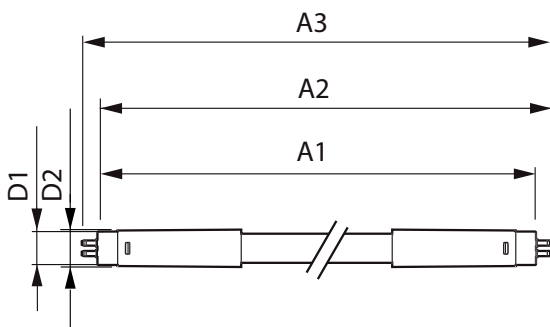

Produktdata

Generell informasjon		Nominell vedlikeholdsfaktor for lyskildelumen ved utgangen av nominell levetid (nom.)	
Lyskildefeste	G5 [G5]	70 %	
I samsvar med EU RoHS	Ja		
Nominell levetid (nom.)	50000 h		
Av/på-syklus.	200 000 X		
Teknisk type	20-35W		
Referanse for ytelsesmåling	Sphere		
Teknisk belysning		Drift og elektrisk	
Fargekode	830 [CCT av 3000 K]	Inngangsfrekvens	50 til 60 Hz
Spredningsvinkel (nom.)	200 °	Power (Rated) (Nom)	20 W
Lysstrøm (nom.)	2800 lm	lyskildestrom (maks.)	230 mA
Fargebetegnelse	Hvit (WH)	lyskildestrom (min.)	85 mA
Korrelert fargetemperatur (nom.)	3000 K	Starttid (nom.)	0,5 s
Lyseffekt (merkekapasitet) (nom.)	140,00 lm/W	Oppvarmingstid til 60 % lyseffekt (nom.)	0,5 s
Fargesamsvar	<6	Strømfaktor (nom)	0,9
Fargegjengivelse (nom)	80	Spenning (nom.)	100-240 V
		Temperatur	
		Omgivelsestemperatur (maks.)	45 °C
		Omgivelsestemperatur (min.)	-20 °C
		Omgivelsestemperatur for lagring (maks.)	65 °C
		Omgivelsestemperatur for lagring (min.)	-40 °C

MASTER LEDtube, nettspenning T5

Maksimal temperatur for innfatningen (nom.)	75 °C
Kontroller og dimming	
Kan dimmes	No
Mekanisk og innfatning	
Lyspæreoverflate	Frostet
Lyspæremateriale	Glass
Produktlengde	1500 mm
Lyspæreform	Rør, dobbel ende
Godkjenning og bruk	
Energieffektivitet, klasse	D
Energisparingsprodukt	Yes
Godkjenningsmerker	RoHS compliance CE merke KEMA Keur certificate

Målskisse

Master LEDtube 1500mm 20W830 G5 EU

Product	D1	D2	A1	A2	A3
MASTER LEDtube 1500mm HE 20W 830 T5	15,8 mm	19 mm	1449 mm	1454,9 mm	1463,2 mm

Fotometriske data

LEDtube MAS 8W G5 1000lm

LEDtube MAS 20W G5 2800lm 830