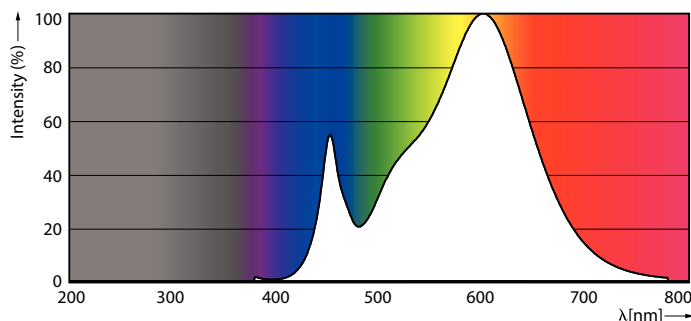

Produktdata

Generell informasjon	
Lyskildefeste	G5 [G5]
I samsvar med EU RoHS	Ja
Nominell levetid (nom.)	50000 h
Av/på-syklus.	200 000 X
Teknisk type	8-14W
Teknisk belysning	
Fargekode	830 [CCT av 3000 K]
Spredningsvinkel (nom.)	200 °
Lysstrøm (nom.)	1000 lm
Fargebetegnelse	Hvit (WH)
Korrelert fargetemperatur (nom.)	3000 K
Lyseffekt (merkekapasitet) (nom.)	125,00 lm/W
Fargesamsvar	<6
Fargegjengivelse (nom)	80
Nominell vedlikeholdsfaktor for lyskildelumen ved utgangen av nominell levetid (nom.)	70 %

Målskisse

Master LEDtube 600mm 8W830 G5 WV GMGC

Product	D1	D2	A1	A2	A3
MASTER LEDtube 600mm HE 8W 830 T5	15,8 mm	19 mm	549 mm	556,1 mm	563,2 mm

Fotometriske data

LEDtube MAS 8W G5 1000lm

LEDtube MAS 8W G5 1000lm 830