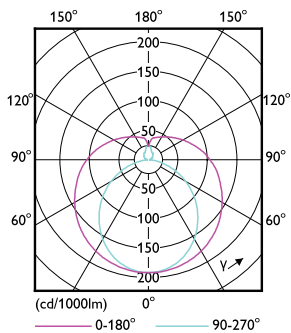

Målskisse

Master LEDtube 600mm 8W830 G5 WV GMGC

Product	D1	D2	A1	A2	A3
MASTER LEDtube 600mm HE 8W 830 T5	15,8 mm	19 mm	549 mm	556,1 mm	563,2 mm

Fotometriske data

LEDtube MAS 8W G5 1000lm

LEDtube MAS 8W G5 1000lm 830