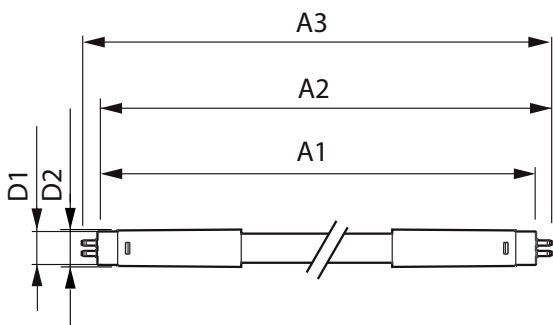

MASTER LEDtube, nettspenning T5

Kontroller og dimming

Kan dimmes	No
------------	----

Mekanisk og innfatning

Lyspæreoverflate	Frostet
Lyspæremateriale	Glass
Produktlengde	600 mm
Lyspæreform	Rør, dobbel ende

Godkjenning og bruk

Energisparingsprodukt	Yes
Godkjenningsmerker	RoHS compliance CE merke KEMA Keur certificate
Energiforbruk kWh/1000 t	8 kWh

Produktdata

Fullstendig produktkode	871869978343300
Produktnavn for bestilling	MASTER LEDtube 600mm HE 8W 830 T5
EAN/UPC – produkt	8718699783433
Bestillingskode	78343300
SAP-teller – antall per pakke	1
SAP-teller – pakker per utvendige	10
SAP-materialer	929002420608
Nettvekt (stykk)	0,250 kg

Målskisse

Master LEDtube 600mm 8W830 G5 WV GMGC

Product	D1	D2	A1	A2	A3
MASTER LEDtube 600mm HE 8W 830 T5	15,8 mm	19 mm	549 mm	556,1 mm	563,2 mm

Fotometriske data

LEDtube MAS 8W G5 1000lm

LEDtube MAS 8W G5 1000lm 830