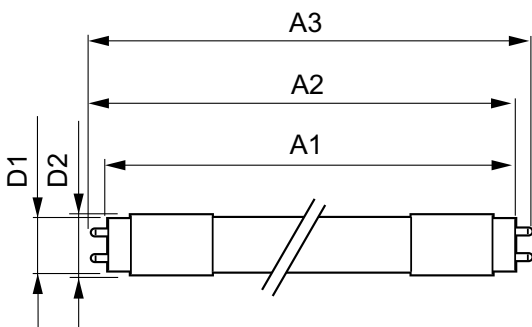

CorePro LED tube Universal T8

CorePro LEDtube UN 600mm HO 8W865 T8

Den nye Philips CorePro LEDtube Universal T8 gjør at belysningsprosjektet ditt blir lett å gjennomføre. Du trenger ikke tenke på driverteknologien lenger. Takket være en unik design, passer Philips CorePro LEDtube Universal T8 direkte i lysarmaturer som opererer med enten elektromagnetiske forkoblinger eller HF-elektroniske forkoblinger eller strømtilkoblinger. Den er enkel å betjene, og det er ikke behov for å oppbevare dobbelt opp med produkter! Helt trygt, pålitelig og enkel å installere – Philips CorePro LEDtube Universal T8 er det ideelle alternativet til vanlige lysrør for energibesparelser og lavere investering.

Produktdata

Generell informasjon	
Lyskilde feste	G13 [Medium Bi-Pin Fluorescent]
I samsvar med EU RoHS	Ja
Nominell levetid (nom.)	30000 h
Av/på-syklus.	50 000 X
Teknisk type	8-18W Sphere
Teknisk belysning	
Fargekode	865 [CCT av 6500 K]
Spredningsvinkel (nom.)	240 °
Lysstrøm (nom.)	900 lm
Fargebetegnelse	Kaldt dagslys
Korrelert fargetemperatur (nom.)	6500 K
Lyseffekt (merkekapasitet) (nom.)	112,00 lm/W
Fargesamsvar	<6
Fargegjengivelse (nom)	80

CorePro LED tube Universal T8

Maksimal temperatur for innfatningen (nom.)	45 °C
Kontroller og dimming	
Kan dimmes	No
Mekanisk og innfatning	
Lyspæreoverflate	Frostet
Lyspæremateriale	Glass
Produktlengde	600 mm
Lyspæreform	Rør, dobbel ende
Godkjenning og bruk	
Energy Efficiency Class	E
Energisparingsprodukt	Yes
Godkjenningsmerker	RoHS compliance CE merke KEMA Keur certificate

Målskisse

TLED 2ft 220-240V 8-18W 900lm 6500K G13

Product	D1	D2	A1	A2	A3
CorePro LEDtube UN 600mm HO 8W865 T8	25,7 mm	28 mm	588,6 mm	595,7 mm	602,8 mm

Fotometriske data

LEDtube 8W G13 900lm

LEDtube 8W G13 900lm 865