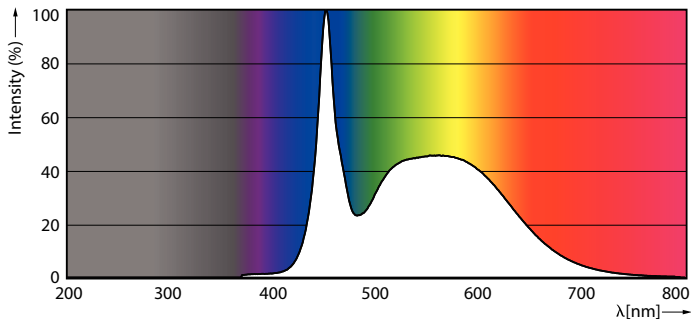

CorePro LED tube Universal T8

Fotometriska data

LEDtube 8W G13 900lm 865