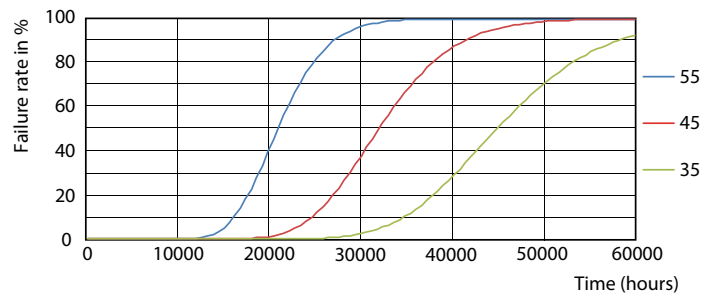

CorePro LED tube Universal T8

Fotometriska data

LEDtube 8W G13 900lm 865

Levetid

LEDtube 30K

LEDtube COR SLR 8W 30K LumenVsTc-LMP-LMP

LEDtube COR SLR 8W 30K LifetimeVsTc-LED-LED

LEDtube COR SLR 8W 30K FailureRate-LED-LED