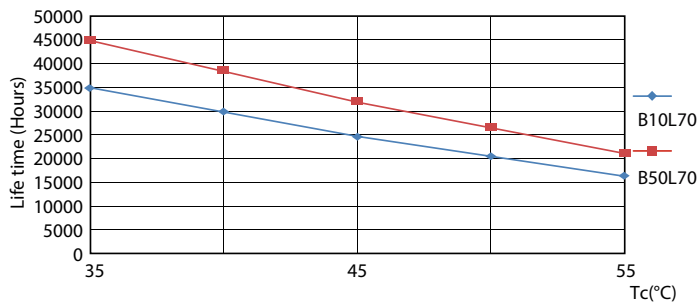

CorePro LED tube Universal T8

Fotometriska data

LEDtube 8W G13 900lm 865

Levetid

LEDtube 30K

LEDtube COR SLR 8W 30K LumenVsTc-LMP-LMP

LEDtube COR SLR 8W 30K LifetimeVsTc-LED-LED

LEDtube COR SLR 8W 30K FailureRate-LED-LED