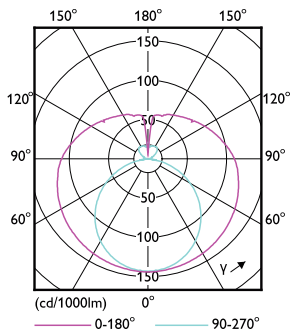

Målskisse

TLED 2ft 220-240V 8-18W 900lm 6500K G13

Product	D1	D2	A1	A2	A3
CorePro LEDtube UN 600mm HO 8W865 T8	25,7 mm	28 mm	588,6 mm	595,7 mm	602,8 mm

Fotometriske data

LEDtube 8W G13 900lm

LEDtube 8W G13 900lm 865