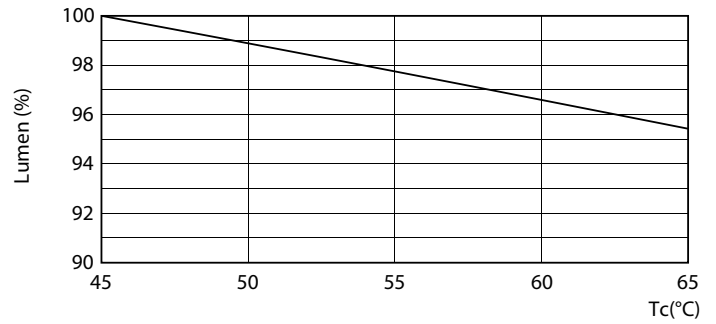

CorePro LED tube Universal T8

Fotometriska data

LEDtube 8W G13 900lm 865

Levetid

LEDtube 30K

LEDtube COR SLR 8W 30K LumenVsTc-LMP-LMP

LEDtube COR SLR 8W 30K LifetimeVsTc-LED-LED

LEDtube COR SLR 8W 30K FailureRate-LED-LED