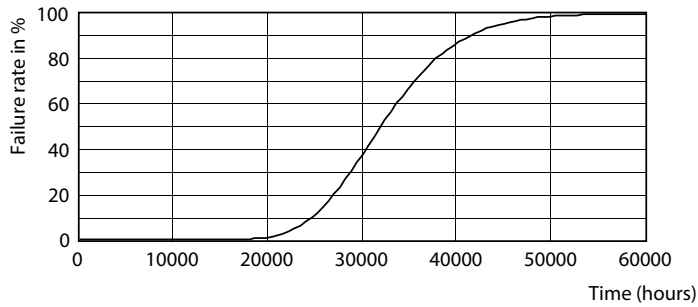

Levetid

LEDtube 30K