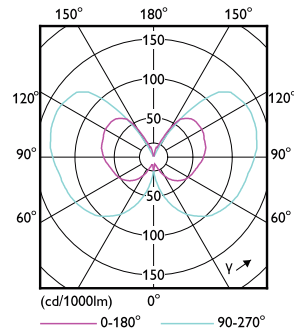

LEDbulb 100lm smoky

LEDbulb 2,3W A60 E27 818 smoky