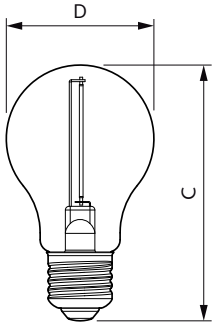

Klassiske LED-glødelamper

Produktdata

Fullstendig produktkode	871869975963600
Produktnavn for bestilling	LEDclassic 11W A60 E27 smoky ND RFSRT4
EAN/UPC – produkt	8718699759636
Bestillingskode	75963600

SAP-teller – antall per pakke	1
SAP-teller – pakker per utvendige	4
SAP-materialer	929002380501
Nettovekt (stykk)	0,028 kg

Målskisse

LEDclassic 11W A60 E27 smoky ND RFSRT4

Product	D	C
LEDclassic 11W A60 E27 smoky ND RFSRT4	60 mm	106 mm