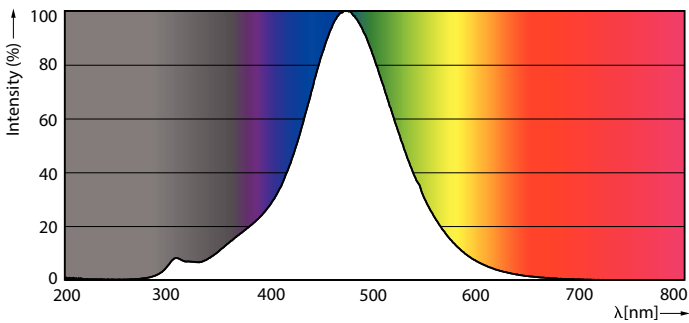

Fotometriske data

LEDbulb 2,3W A60 E27 818 smoky