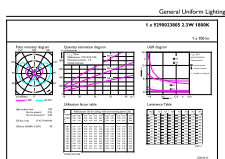

LEDbulb 2,3W A60 E27 818 smoky