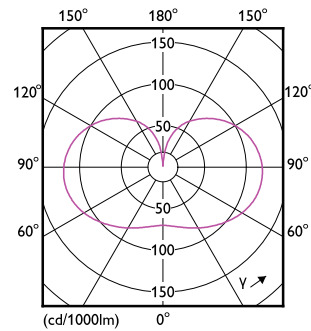

LEDbulb A95 E27 3452lm FR