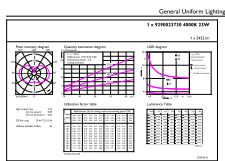

Fotometriske data

LEDbulb 23W A95 E27 840 FR