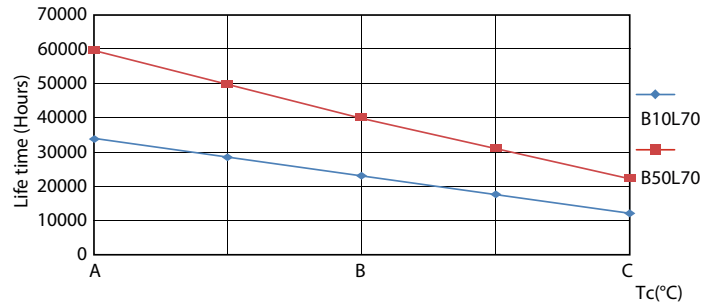

MASTER LEDtube InstantFit HF T5

Fotometriske data

© 2021 Philips Lighting B.V. Page 10 of 11

LEDtube MAS 26W G5 3900lm 840 1500mm

Levetid

LEDtube_60K_FailureRate

LEDtube 26W 60K LumenVsTc 2

LEDtube_60K_LifetimeVsTc