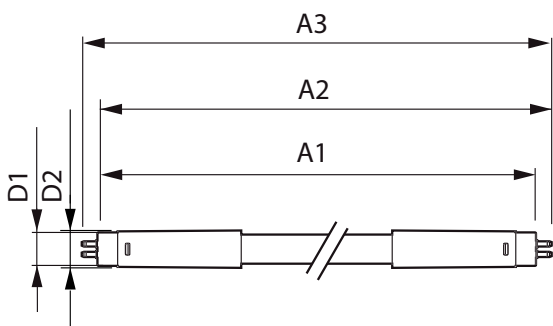

MASTER LEDtube InstantFit HF T5

Maksimal temperatur for innfatningen (nom.)	50 °C
Mekanisk og innfatning	
Lyspæreoverflate	Frostet
Lyspæremateriale	Glass
Produktlengde	1500 mm
Lyspæreform	Rør, dobbel ende
Godkjenning og bruk	
Energy Efficiency Class	D
Energisparingsprodukt	Yes
Godkjenningsmerker	RoHS compliance CE merke KEMA Keur certificate
Energiforbruk kWh/1000 t	26 kWh

	406213
Produktdata	
Fullstendig produktkode	871869974959000
Produktnavn for bestilling	Master LEDtube HF 1500mm HO 26W 840 T5 OE
EAN/UPC – produkt	8718699749590
Bestillingskode	74959000
SAP-teller – antall per pakke	1
SAP-teller – pakker per utvendige	10
SAP-materialer	929002352402
Nettovekt (stykk)	0,380 kg

Målskisse

TLED 1500mm HF 26W 3900lm 4000K G5

Product	D1	D2	A1	A2	A3
Master LEDtube HF 1500mm HO 26W 840 T5 OE	15,5 mm	19 mm	1449 mm	1456 mm	1463 mm