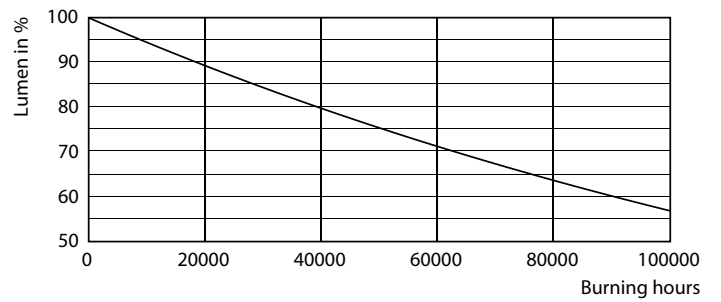

MASTER LEDtube InstantFit HF T5

Fotometriske data

© 2021 Philips Lighting B.V. Page 10 of 11

LEDtube MAS 26W G5 3900lm 840 1500mm

Levetid

LEDtube_60K_FailureRate

LEDtube 26W 60K LumenVsTc 2

LEDtube_60K_LifetimeVsTc