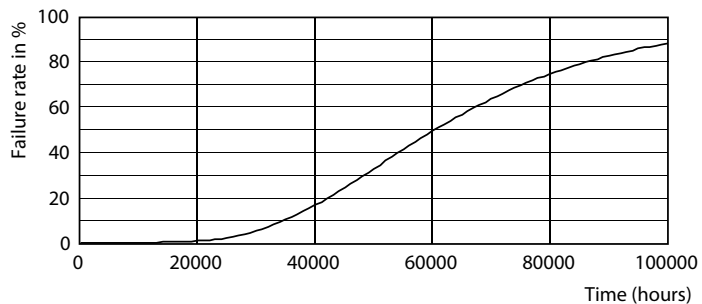

MASTER LEDtube InstantFit HF T5

Levetid

LEDtube_60K