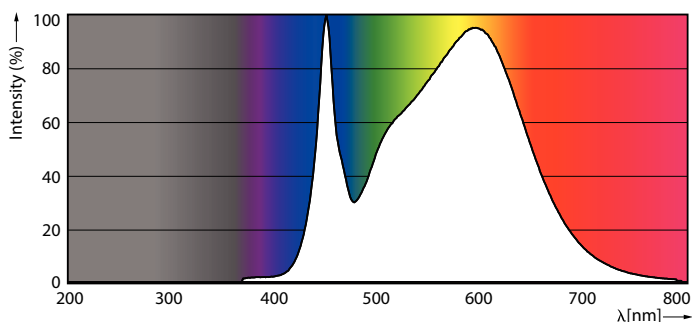

Fotometriske data

LEDtube MAS 26W G5 3900lm 840