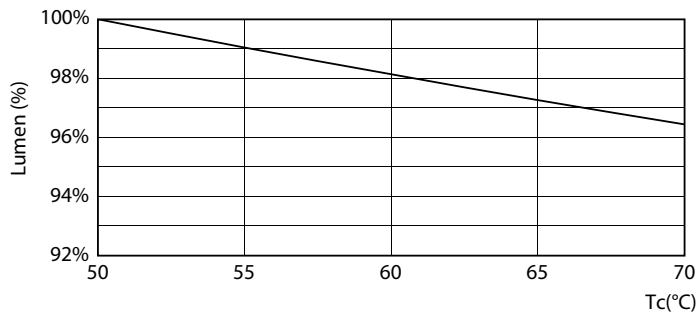

MASTER LEDtube InstantFit HF T5

Fotometriske data

© 2021 Philips Lighting B.V. Page 10 of 11

LEDtube MAS 26W G5 3900lm 840 1500mm

Levetid

LEDtube_60K_FailureRate

LEDtube 26W 60K LumenVsTc 2

LEDtube_60K_LifetimeVsTc