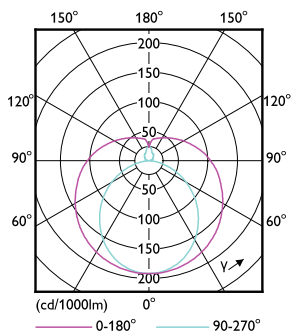

MASTER LEDtube InstantFit HF T5

Maksimal temperatur for innfatningen (nom.)	50 °C
Mekanisk og innfatning	
Lyspæreoverflate	Frostet
Lyspæremateriale	Glass
Produktlengde	1500 mm
Lyspæreform	Rør, dobbel ende
Godkjenning og bruk	
Energy Efficiency Class	D
Energisparingsprodukt	Yes
Godkjenningsmerker	RoHS compliance CE merke KEMA Keur certificate
Energiforbruk kWh/1000 t	26 kWh

Målskisse

TLED 1500mm HF 26W 3900lm 4000K G5

Product	D1	D2	A1	A2	A3
Master LEDtube HF 1500mm HO 26W 840 T5 OE	15,5 mm	19 mm	1449 mm	1456 mm	1463 mm

Fotometriske data

LEDtube MAS 26W G5 3900lm 840

LEDtube MAS 26W G5 3700lm

MASTER LEDtube InstantFit HF T5

Fotometriske data

© 2021 Philips Lighting B.V. Page 10 of 11

LEDtube MAS 26W G5 3900lm 840 1500mm

Levetid

LEDtube_60K_FailureRate

LEDtube 26W 60K LumenVsTc 2

LEDtube_60K_LifetimeVsTc