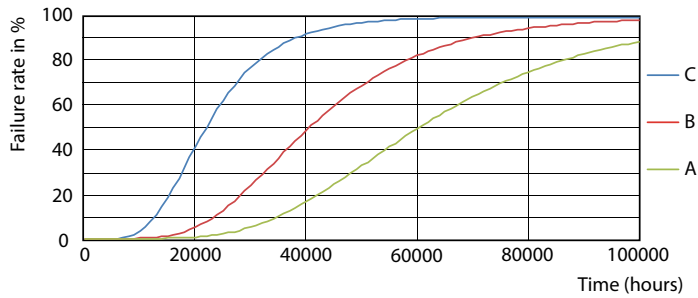

MASTER LEDtube InstantFit HF T5

Fotometriske data

© 2021 Philips Lighting B.V. Page 10 of 11

LEDtube MAS 26W G5 3900lm 840 1500mm

Levetid

LEDtube_60K_FailureRate

LEDtube 26W 60K LumenVsTc 2

LEDtube_60K_LifetimeVsTc