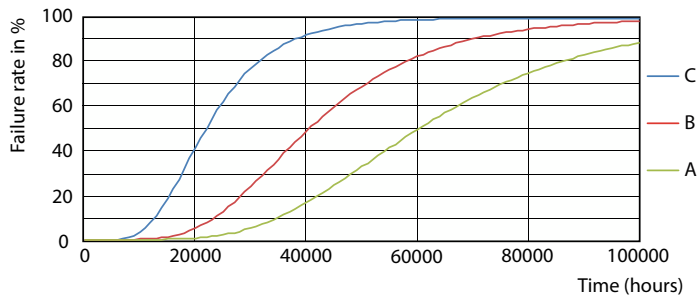

MASTER LEDtube InstantFit HF T5

Fotometriske data

Levetid

Life Expectancy Diagram - MAS LEDtube HF 1200mm HO 26W 865 T5 OE