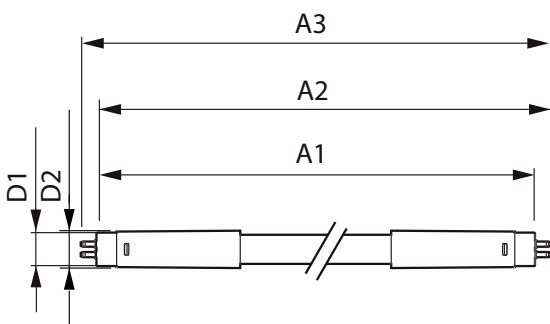

MASTER LEDtube InstantFit HF T5

Kontroller og dimming

Kan dimmes	Ja – kontroller forkoblingskompatibiliteten
------------	---

Mekanisk og innfatning

Lyspæreoverflate	Matt
Lyspæremateriale	Glass
Produktlengde	1 200 mm
Lyspæreform	Rør, dobbel ende

Målskisse

Product	D1	D2	A1	A2	A3
MAS LEDtube HF 1200mm HO 26W 865 T5 OE	15,5 mm	19 mm	1 149 mm	1 156 mm	1 163 mm

Fotometriske data

Light Distribution Diagram - MAS LEDtube HF 1200mm HO 26W 865 T5 OE

Spectral Power Distribution Colour - MAS LEDtube HF 1200mm HO 26W 865 T5 OE