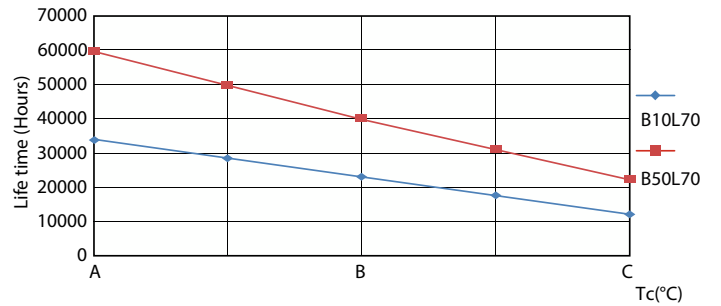

MASTER LEDtube InstantFit HF T5

Fotometriske data

Levetid

Life Expectancy Diagram - MAS LEDtube HF 1200mm HO 26W 865 T5 OE