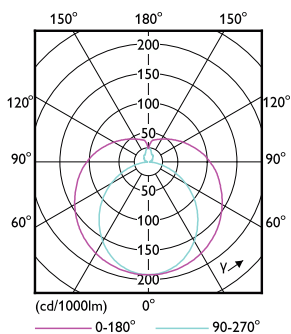

Målskisse

Product	D1	D2	A1	A2	A3
MAS LEDtube HF 1200mm HO 26W 865 T5 OE	15,5 mm	19 mm	1 149 mm	1 156 mm	1 163 mm

Fotometriske data

Light Distribution Diagram - MAS LEDtube HF 1200mm HO 26W 865 T5 OE

Spectral Power Distribution Colour - MAS LEDtube HF 1200mm HO 26W 865 T5 OE