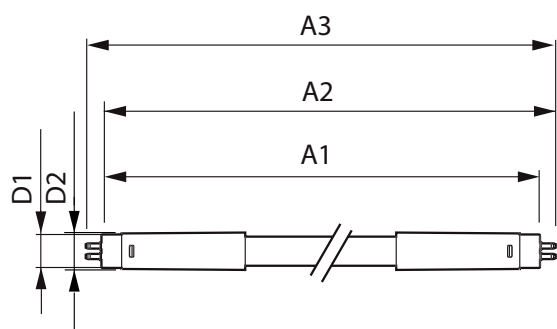

MASTER LEDtube InstantFit HF T5

Maksimal temperatur for innfatningen (nom.)	55 °C
Kontroller og dimming	
Kan dimmes	Ja - kontroller forkoblingskompatibilitet
Mekanisk og innfatning	
Lyspæreoverflate	Frostet
Lyspæremateriale	Glass
Produktlengde	1200 mm
Godkjenning og bruk	
Energieffektivitetsmerke (EEL)	A++
Energisparingsprodukt	Yes
Godkjenningsmerker	RoHS compliance CE merke KEMA Keur certificate

Energiforbruk kWh/1000 t	31 kWh
Produktdata	
Fullstendig produktkode	871869974953800
Produktnavn for bestilling	Master LEDtube HF 1200mm HO 26W 840 T5 OE
EAN/UPC – produkt	8718699749538
Bestillingskode	74953800
SAP-teller – antall per pakke	1
SAP-teller – pakker per utvendige	10
SAP-materialer	929002352102
Nettvekt (stykk)	0,240 kg

Målskisse

TLED 1200mm HF 26W 3900lm 4000K G5

Product	D1	D2	A1	A2	A3
Master LEDtube HF 1200mm HO 26W 840 T5 OE	15,5 mm	19 mm	1149 mm	1156 mm	1163 mm