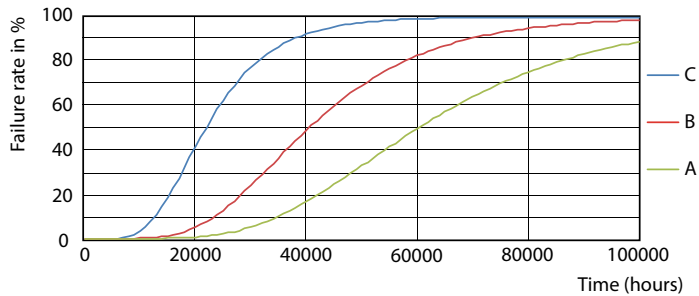

MASTER LEDtube InstantFit HF T5

Fotometriska data

© 2021 Philips Lighting B.V. Page 11

LEDtube MAS 26W G5 3900lm 840 1200mm

Levetid

LEDtube_60K_FailureRate

LEDtube_60K_LifetimeVsTc

LEDtube_60K