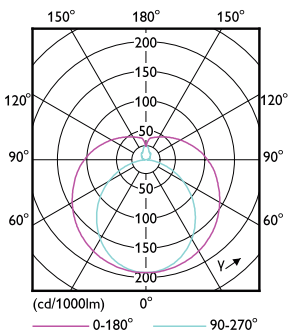

Maksimal temperatur for innfatningen (nom.)	55 °C
Kontroller og dimming	
Kan dimmes	Ja - kontroller forkoblingskompatibilitet
Mekanisk og innfatning	
Lyspæreoverflate	Frostet
Lyspæremateriale	Glass
Produktlengde	1200 mm
Godkjenning og bruk	
Energieffektivitetsmerke (EEL)	A++
Energisparingsprodukt	Yes
Godkjenningsmerker	RoHS compliance CE merke KEMA Keur certificate

Målskisse

TLED 1200mm HF 26W 3900lm 4000K G5

Product	D1	D2	A1	A2	A3
Master LEDtube HF 1200mm HO 26W 840 T5 OE	15,5 mm	19 mm	1149 mm	1156 mm	1163 mm

Fotometriske data

LEDtube MAS 26W G5 3900lm 840

LEDtube MAS 26W G5 3700lm