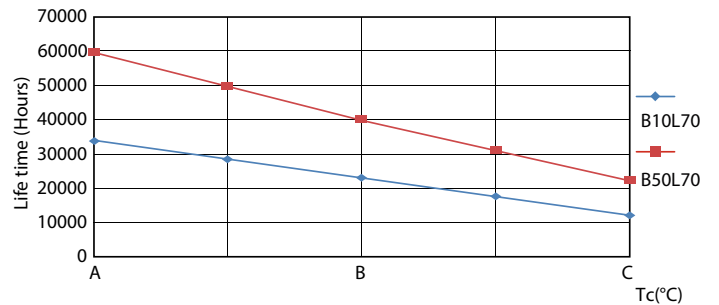

MASTER LEDtube InstantFit HF T5

Fotometriska data

© 2021 Philips Lighting B.V. Page 11

LEDtube MAS 26W G5 3900lm 840 1200mm

Levetid

LEDtube_60K_FailureRate

LEDtube_60K_LifetimeVsTc

LEDtube_60K