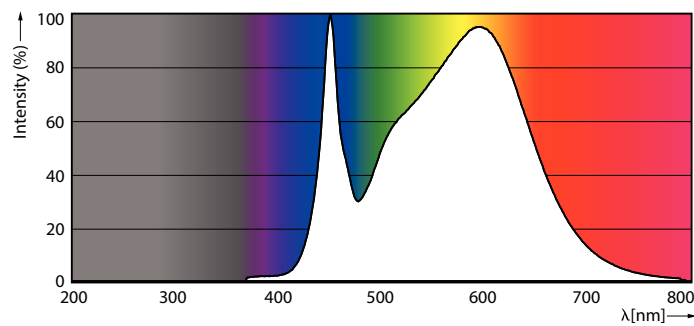

Fotometriske data

LEDtube MAS 26W G5 3900lm 840