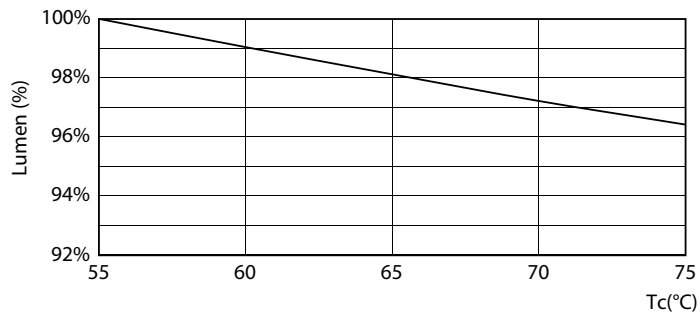

MASTER LEDtube InstantFit HF T5

Levetid

LEDtube 26W 60K LumenVsTc 1