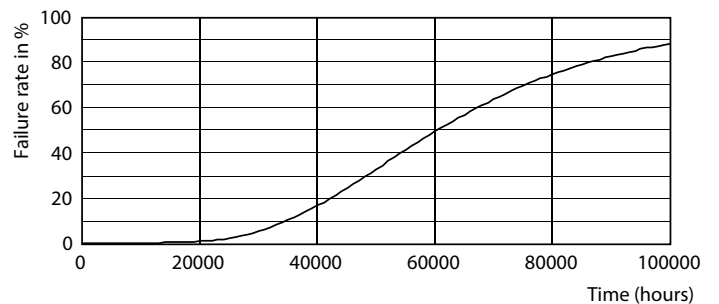

MASTER LEDtube InstantFit HF T5

Fotometriska data

© 2021 Philips Lighting B.V. Page 11

LEDtube MAS 26W G5 3900lm 840 1200mm

Levetid

LEDtube_60K_FailureRate

LEDtube_60K_LifetimeVsTc

LEDtube_60K