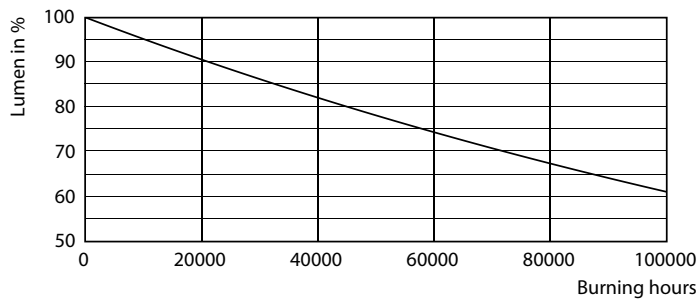

MASTER LEDtube InstantFit HF T5

Fotometriska data

© 2021 Philips Lighting B.V. Page 11

LEDtube MAS 26W G5 3900lm 840 1200mm

Levetid

LEDtube_60K_FailureRate

LEDtube_60K_LifetimeVsTc

LEDtube_60K