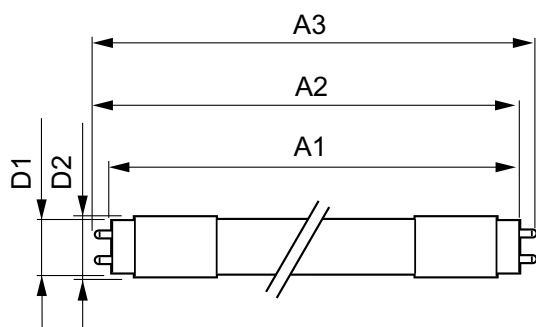

Master Value LEDtube Universal T8

Omgivelsestemperatur for lagring (min.)	-40 °C
Maksimal temperatur for innfatningen (nom.)	50 °C

Kontroller og dimming

Kan dimmes	No

Mekanisk og innfatning

Lyspæreoverflate	Frostet
Lyspæremateriale	Glass
Produktlengde	1500 mm

Godkjenning og bruk

Energieffektivitetsmerke (EEL)	A++
Energisparingsprodukt	Yes
Godkjenningsmerker	RoHS compliance CE merke KEMA Keur certificate

Energiforbruk kWh/1000 t	24 kWh

Produktdata

Fullstendig produktkode	871869973923200
Produktnavn for bestilling	MAS LEDtube VLE UN 1500mm UO 24W830 T8
EAN/UPC – produkt	8718699739232
Bestillingskode	73923200
SAP-teller – antall per pakke	1
SAP-teller – pakker per utvendige	10
SAP-materialer	929002333302
Nettovekt (stykk)	0,270 kg

Målskisse

TLED5ft 220-240V 24-58W 3400lm 3000K G13

Product	D1	D2	A1	A2	A3
MAS LEDtube VLE UN 1500mm UO 24W830 T8	25,7 mm	28 mm	1500 mm	1505,9 mm	1514,2 mm