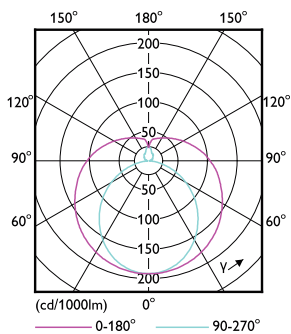

Fotometriske data

LEDtube T8 G13 MAS

LEDtube 24W G13 3400lm 830