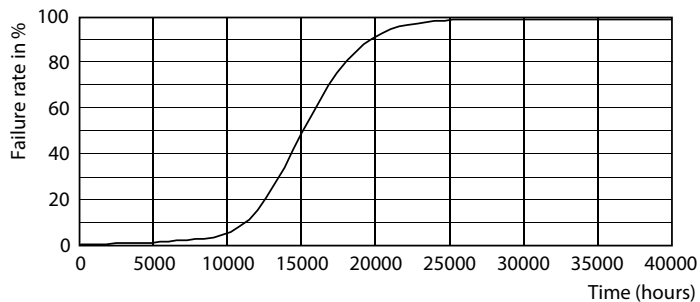

Klassiske LED-glødelamper

Levetid

CLA LED GOLD

CLA LED GOLD