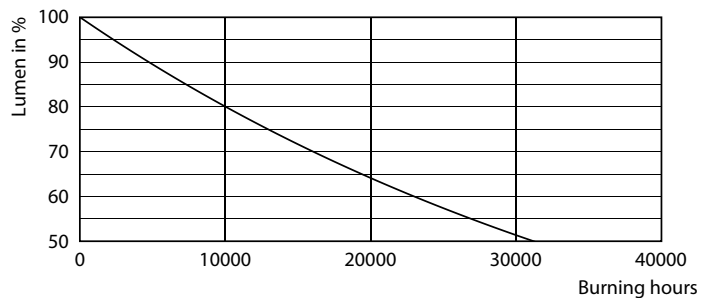

Klassiske LED-glødelamper

Levetid

CLA LED GOLD

CLA LED GOLD