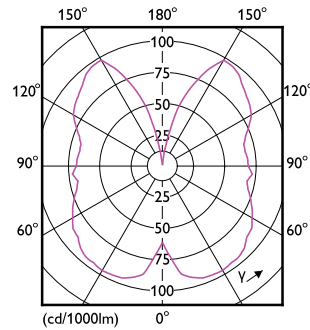

CLA LED GOLD

General Uniform Lighting

CLA LEDBulb D 5,5-25W T32 E27 GOLD SP CL