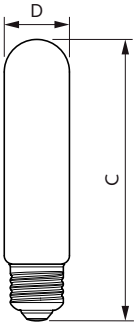

### Produktdata

Generell informasjon			
Lyskildefeste	E27 [ E27]	lyskildestrøm (nom.)	35 mA
I samsvar med EU RoHS	Ja	Effekten som tilsvarer	25 W
Nominell levetid (nom.)	15000 h	Starttid (nom.)	0,5 s
Av/på-syklus.	20 000 X	Oppvarmingstid til 60 % lyseffekt (nom.)	0.5 s
Teknisk type	5.5-25W	Strømfaktor (nom)	0.7
		Spenning (nom.)	220-240 V
Teknisk belysning		Temperatur	
Fargekode	820 [ CCT av 2000 K]	Maksimal temperatur for innfatningen (nom.)	35 °C
Lysstrøm (nom.)	250 lm	Kontroller og dimming	
Fargebetegnelse	Flame	Kan dimmes	Ja
Korrelert fargetemperatur (nom.)	2000 K	Mekanisk og innfatning	
Lyseffekt (merkekapasitet) (nom.)	45,00 lm/W	Lyspæreoverflate	Transparent Amber
Fargesamsvar	<6	Lyspæreform	T32 [ T 32mm]
Fargegjengivelse (nom)	80	Godkjenning og bruk	
Nominell vedlikeholdsfaktor for lyskildelumen ved utgangen av nominell levetid (nom.)	70 %	Energiforbruk kWh/1000 t	6 kWh
Drift og elektrisk			
Inngangsfrekvens	50 til 60 Hz		
Power (Rated) (Nom)	5,5 W		

## Målskisse

Spiral Bulb T32 230V 5W-25W 250lm 2000K

Product	D	C
CLA LEDBulb D 5.5-25W T32 E27 GOLD SP CL	32 mm	141 mm