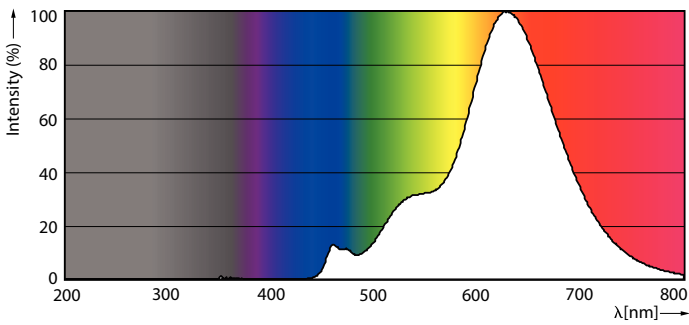

Klassiske LED-glødelamper

Produktdata

Fullstendig produktkode	871869968658100
Produkt navn for bestilling	CLA LEDBulb D 5.5-25W T32 E27 GOLD SP CL
EAN/UPC – produkt	8718699686581
Bestillingskode	68658100

SAP-teller – antall per pakke	1
SAP-teller – pakker per utvendige	6
SAP-materialer	929002224102
Nettovekt (stykk)	0,040 kg

Målskisse

Product	D	C
CLA LEDBulb D 5.5-25W T32 E27 GOLD SP CL	32 mm	141 mm

Fotometriske data

CLA LED GOLD