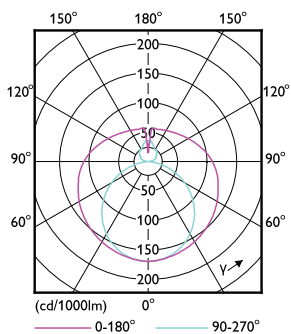

Målskisse

Product	D1	D2	A1	A2	A3
MASTER LEDtube VLE 1500mm HO 20.5W 865 T8	25,8 mm	28 mm	1498,7 mm	1505,8 mm	1512,9 mm

TLED 5ft 220-240V20.5-58W3100lm6500K G13

Fotometriske data

LEDtube 220-240V G13

LEDtube 220-240V G13 6500k