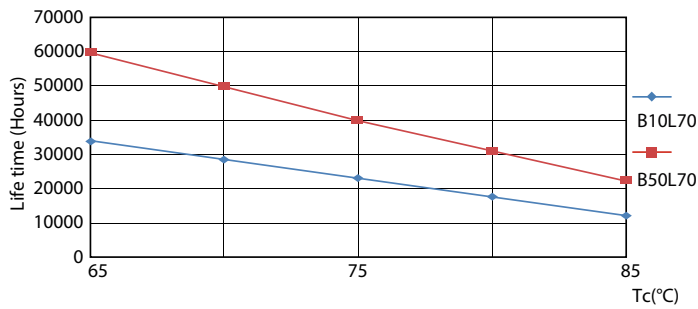

Master Value LEDtube T8

Fotometriske data

© 2018 Philips Lighting B.V. Page 11

LEDtube 220-240V G13 5ft 3100lm 6500k

Levetid

LEDtube MAS SLR 20,5W 60K LumenVsTc-LMP

LEDtube MAS SLR 20,5W 60K FailureRate-LED