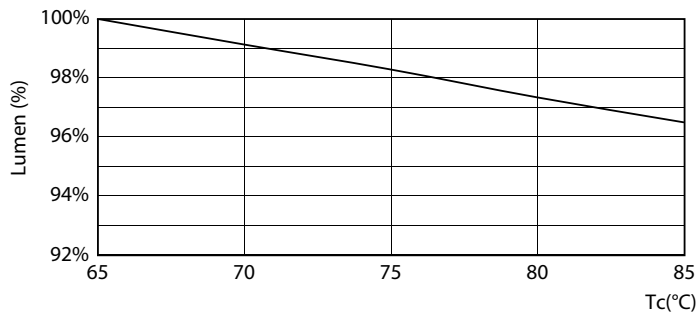

Master Value LEDtube T8

Fotometriske data

© 2018 Philips Lighting B.V. Page 11

LEDtube 220-240V G13 5ft 3100lm 6500k

Levetid

LEDtube MAS SLR 20,5W 60K LumenVsTc-LMP

LEDtube MAS SLR 20,5W 60K FailureRate-LED