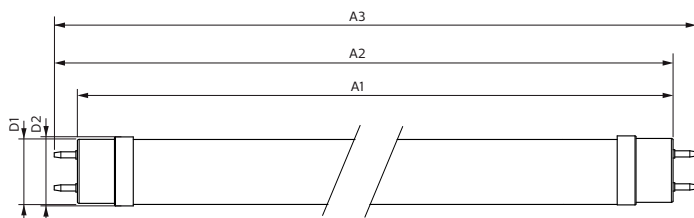

Master Value LEDtube T8

Lyspæremateriale	Glass
Produktlengde	1500 mm
Lyspæreform	Rør, dobbel ende
Godkjenning og bruk	
Energieffektivitet, klasse	D
Energisparingsprodukt	Yes
Godkjenningsmerker	RoHS compliance CE merke KEMA Keur certificate
Energiforbruk kWh/1000 t	21 kWh
EPREL-registreringsnummeret er:	403617

Produktdata

Fullstendig produktkode	871869964695000
Produktnavn for bestilling	MASTER LEDtube VLE 1500mm HO 20.5W 865 T8
EAN/UPC – produkt	8718699646950
Bestillingskode	64695000
SAP-teller – antall per pakke	1
SAP-teller – pakker per utvendige	10
SAP-materialer	929002021902
Nettovekt (stykk)	0,270 kg

Målskisse

Product	D1	D2	A1	A2	A3
MASTER LEDtube VLE 1500mm HO 20.5W 865 T8	25,8 mm	28 mm	1498,7 mm	1505,8 mm	1512,9 mm

TLED 5ft 220-240V20.5-58W3100lm6500K G13