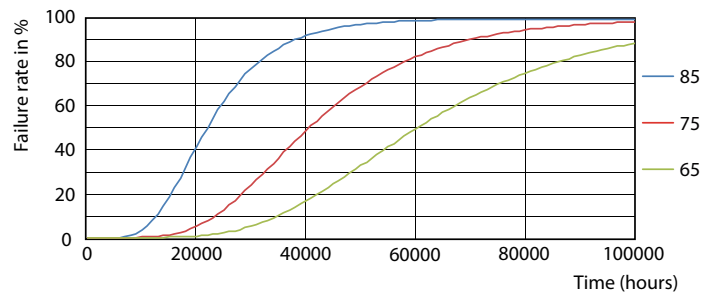

Master Value LEDtube T8

Fotometriske data

© 2018 Philips Lighting B.V. Page 11

LEDtube 220-240V G13 5ft 3100lm 6500k

Levetid

LEDtube MAS SLR 20,5W 60K LumenVsTc-LMP

LEDtube MAS SLR 20,5W 60K FailureRate-LED