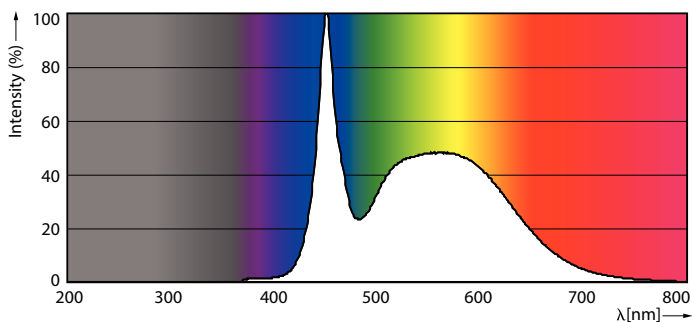

LEDtube 220-240V G13 6500k