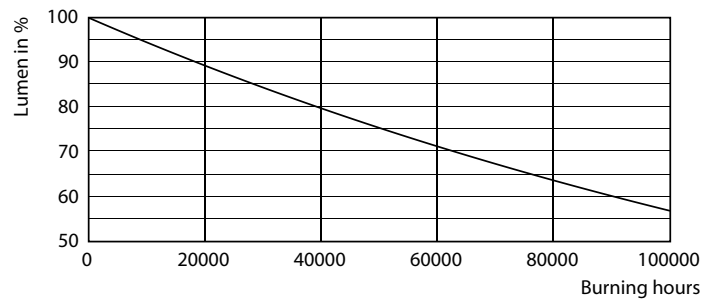

Master Value LEDtube T8

Fotometriske data

© 2018 Philips Lighting B.V. Page 11

LEDtube 220-240V G13 5ft 3100lm 6500k

Levetid

LEDtube MAS SLR 20,5W 60K LumenVsTc-LMP

LEDtube MAS SLR 20,5W 60K FailureRate-LED