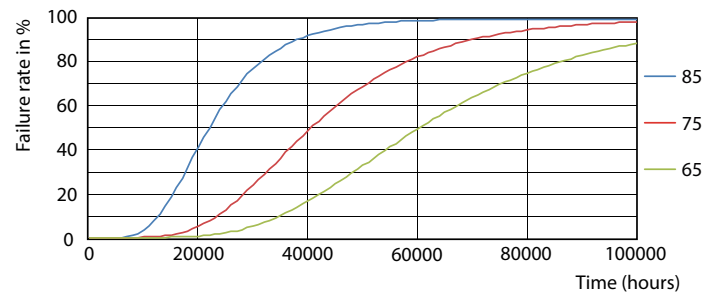

Master Value LEDtube T8

Fotometriska data

Levetid

LEDtube_60K