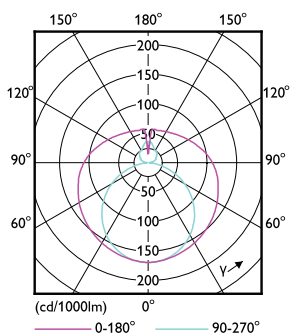

LEDtube 220-240V G13

LEDtube 220-240V G13 5ft 3100lm 4000k