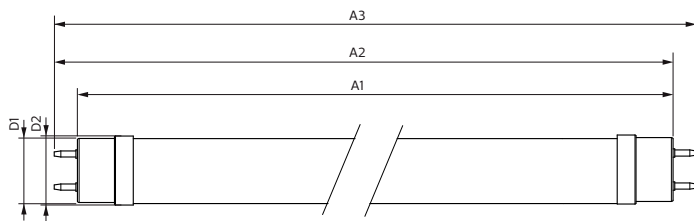

Master Value LEDtube T8

Lyspæremateriale	Glass
Produktlengde	1500 mm
Lyspæreform	Rør, dobbel ende
Godkjenning og bruk	
Energieffektivitet, klasse	D
Energisparingsprodukt	Yes
Godkjenningsmerker	RoHS compliance CE merke KEMA Keur certificate
Energiforbruk kWh/1000 t	21 kWh
EPREL-registreringsnummeret er:	403616

Produktdata

Fullstendig produktkode	871869964693600

Produktnavn for bestilling	MASTER LEDtube VLE 1500mm HO 20.5W 840 T8
EAN/UPC – produkt	8718699646936
Bestillingskode	64693600
Lokal bestillingskode	3821565
SAP-teller – antall per pakke	1
SAP-teller – pakker per utvendige	10
SAP-materialer	929002021802
Nettovekt (stykk)	0,270 kg

Målskisse

Product	D1	D2	A1	A2	A3
MASTER LEDtube VLE 1500mm HO 20.5W 840 T8	25,8 mm	28 mm	1498,7 mm	1505,8 mm	1512,9 mm

TLED 5ft 220-240V20.5-58W3100lm4000K G13

Fotometriske data