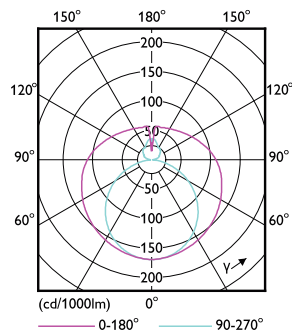

Målskisse

Product	D1	D2	A1	A2	A3
MASTER LEDtube VLE 1200mm HO 14W 865 T8	25,8 mm	28 mm	1198,2 mm	1205,3 mm	1212,4 mm

MASTER LEDtube VLE 1200mm HO 14W 865 T8

Fotometriske data

LEDtube 220-240V G13 4ft 2100lm 6500k