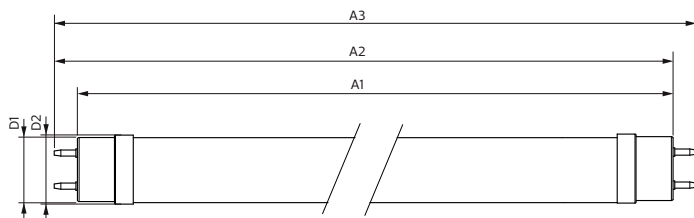

MASTER Value LEDtube T8

Kontroller og dimming

Kan dimmes	No

Mekanisk og innfatning

Lyspæreoverflate	Matt
Lyspæremateriale	Glass
Produktlengde	1200 mm
Lyspæreform	Rør, dobbel ende

Godkjenning og bruk

Energieffektivitet, klasse	D
Energisparingsprodukt	Yes
Godkjenningsmerker	RoHS compliance TUV CE merke KEMA Keur certificate
Energiforbruk kWh/1000 t	14 kWh

EPREL-registreringsnummeret er:	1095867

Produktdata

Fullstendig produktkode	871869964689900
Produktnavn for bestilling	MASTER LEDtube VLE 1200mm HO 14W 865 T8
EAN/UPC – produkt	8718699646899
Bestillingskode	64689900
SAP-teller – antall per pakke	1
SAP-teller – pakker per utvendige	10
SAP-materialer	929002021602
Nettvekt (stykk)	0,210 kg

Målskisse

Product	D1	D2	A1	A2	A3
MASTER LEDtube VLE 1200mm HO 14W 865 T8	25,8 mm	28 mm	1198,2 mm	1205,3 mm	1212,4 mm

MASTER LEDtube VLE 1200mm HO 14W 865 T8

Fotometriske data