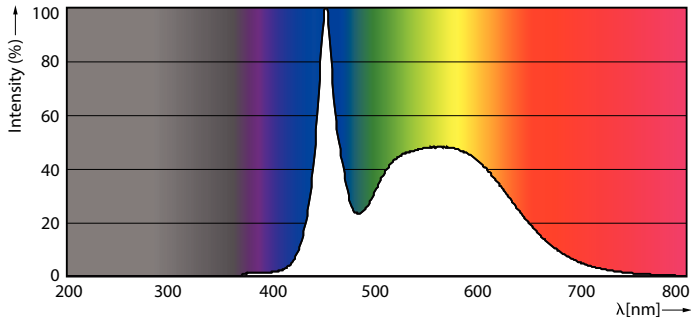

MASTER Value LEDtube T8

Fotometriske data

LEDtube 220-240V G13 6500k