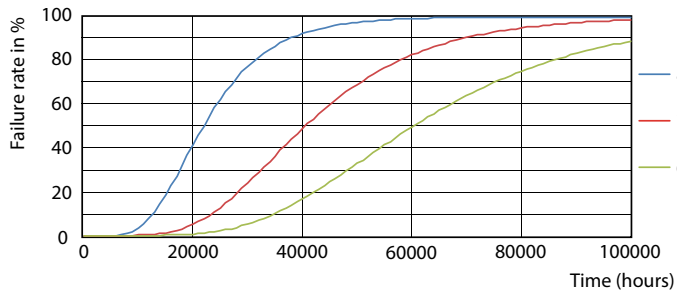

LEDtube 220-240V G13

MASTER Value LEDtube T8

Fotometriske data

LEDtube 220-240V G13 6500k

Levetid

LEDtube MAS SLR 14W 60K FailureRate-LED

LEDtube MAS SLR 14W 60K LifetimeVsTc-LED

LEDtube MAS SLR 14W 60K LumenVsTc-LMP