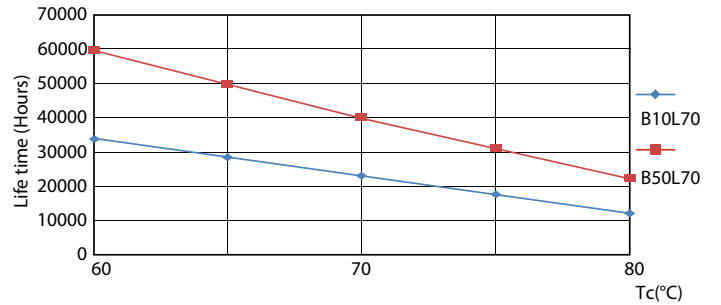

LEDtube 220-240V G13

MASTER Value LEDtube T8

Fotometriske data

LEDtube 220-240V G13 6500k

Levetid

LEDtube MAS SLR 14W 60K FailureRate-LED

LEDtube MAS SLR 14W 60K LifetimeVsTc-LED

LEDtube MAS SLR 14W 60K LumenVsTc-LMP