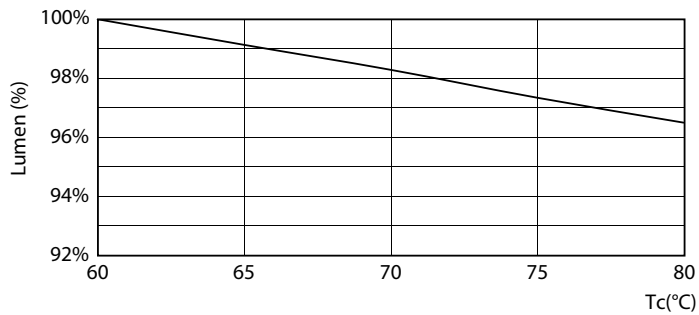

LEDtube 220-240V G13

MASTER Value LEDtube T8

Fotometriske data

LEDtube 220-240V G13 6500k

Levetid

LEDtube MAS SLR 14W 60K FailureRate-LED

LEDtube MAS SLR 14W 60K LifetimeVsTc-LED

LEDtube MAS SLR 14W 60K LumenVsTc-LMP